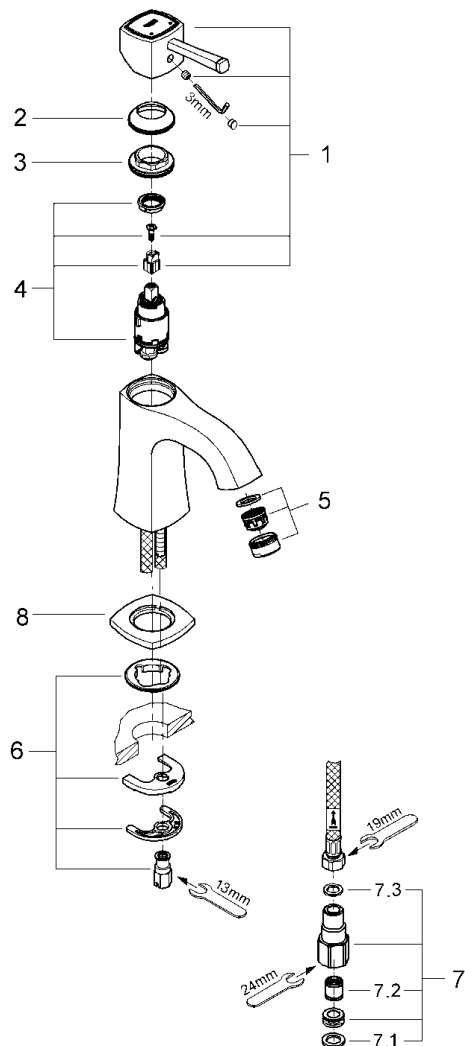

品番	2331000J
品名	グランデラ:シングルレバー洗面混合栓(引棒なし)
販売期間	2014年4月～2019年5月

図番	名称	品番	価格	旧品番
1	グランデレバークローム	46836000	24,000	
2	化粧カバー	設定なし		
3	カートリッジ止ナット	46715000	1,700	
4	32251用セラミックカートリッジ	46580000	11,300	
5	エアレーター(定流量弁付)	46837000	3,500	
6	20180用吐水本体締付セット	46671000	3,000	
7	接続アダプター1/2"フレキ管用(12072N002個セット)	JP010800	8,600	
7.1	1/2"スーパーパッキン	FP-01	500	
7.2	逆止弁15MM	DW15	1,100	
7.3	3/8"用スーパーパッキン	FP-10	500	
8	化粧プレート	設定なし		

1) ※印は受注発注品となります。

2) 輸入製品の特性上予告なく部品の品番や価格・仕様が変更したり廃番になる場合があります。

3) ご発注時に品切れの部品は、ドイツ本国の在庫状況により受注後4～5ヶ月後の納入になる場合もあります。