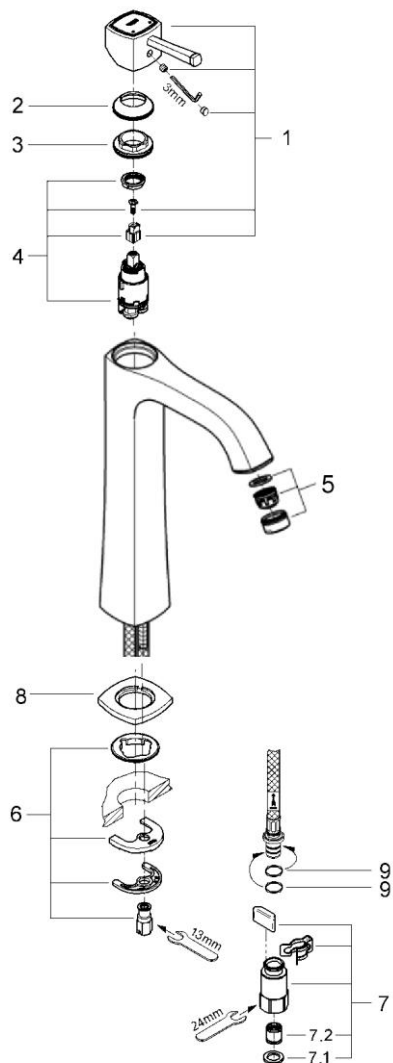

品番	2331300J
品名	グランデラ:シングルレバー洗面混合栓(据置洗面器用・引棒なし)
販売期間	2014年4月～2019年5月

図番	名称	品番	価格	旧品番
1	グランデレバークローム	46836000	24,000	
2	化粧カバー	設定なし		400832038
3	カートリッジ止ナット	46715000	1,700	
4	32251用セラミックカートリッジ	46580000	11,300	
5	エアレーター(定流量弁付)	46837000	3,500	
6	20180用吐水本体締付セット	46671000	3,000	
7	GF20-10クイックジョイント接続アダプター	JP612200	5,000	
7.1	1/2"スーパーパッキン	FP-01	500	
7.2	逆止弁15MM	DW15	1,100	
8	化粧プレート	設定なし		404046038
9	ブレードホース接続リング1134300U(1本)	1134300U	600	

1) ※印は受注発注品となります。

2) 輸入製品の特性上予告なく部品の品番や価格・仕様が変更したり廃番になる場合があります。

3) ご発注時に品切れの部品は、ドイツ本国の在庫状況により受注後4～5ヶ月後の納入になる場合もあります。