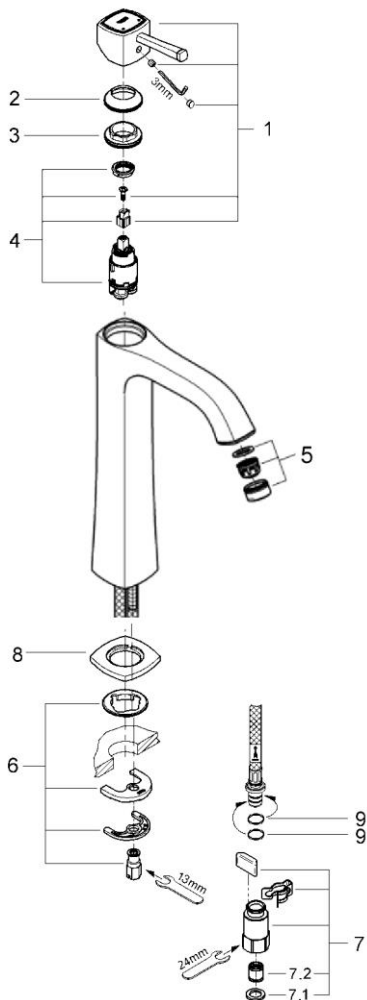

品番	23313IGJ
品名	グランデラ:シングルレバー洗面混合栓(据置洗面器用・引棒なし) クロームxゴールド
販売期間	2014年4月~2019年5月

図番	名称	品番	価格	旧品番
1	ハンドル	※ 46836IG0		
2	化粧カバー	設定なし		400832038
3	カートリッジ止ナット	46715000	1,700	
4	32251用セラミックカートリッジ	46580000	11,300	
5	エアレーター(定流量弁付)ゴールド	※ 46837G00		46837G00
6	20180用吐水本体締付セット	46671000	3,000	
7	GF20-10クイックジョイント接続アダプター	JP612200	5,000	
7.1	1/2"スーパーパッキン	FP-01	500	
7.2	逆止弁15MM	DW15	1,100	
8	化粧プレート	設定なし		404046038
9	ブレードホース接続リング1134300U(1本)	1134300U	600	