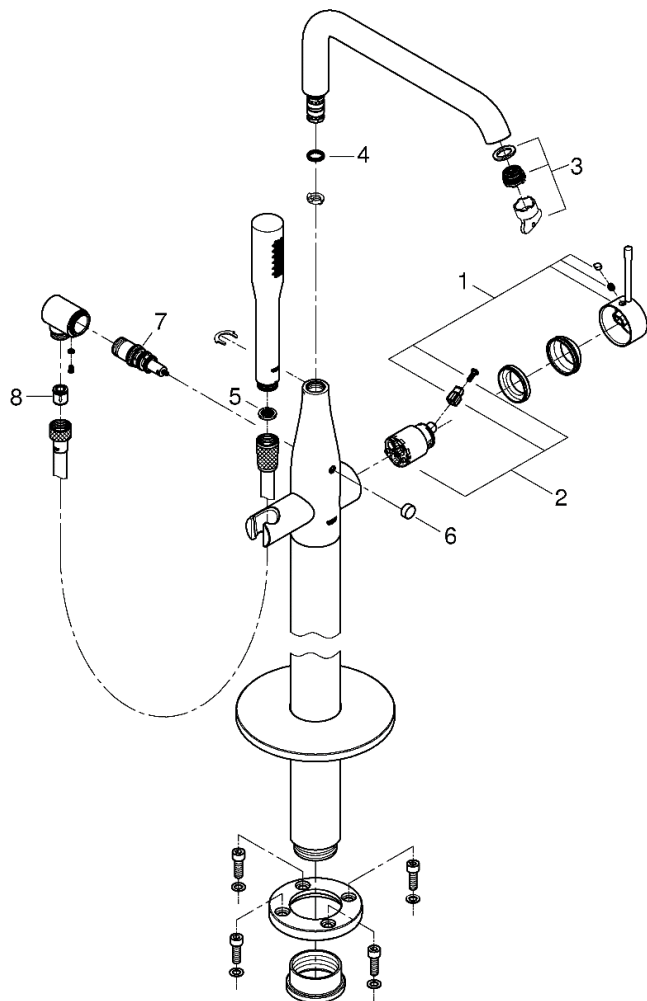

品番	2349110J
品名	エッセンス:シングルレバーバス・シャワー混合栓
販売期間	2023年11月～

図番	名称	品番	価格	旧品番
1	33624001用レバー	46916000	4,700	
2	セラミックカートリッジシングルレバーキッチン・洗面混合栓用	46374000	11,300	
3	ESSENCEバスシャワー口金工具付	13926000	2,200	
4	吐水口用Oリング	01285000	600	
5	RELEXAPLUS用ストレーナー	1126300U	700	07002000
6	アトリオ2018切替ノブ	※ 64989000	900	
7	25085用切換弁	65655000	4,200	
8	逆止弁15MM	DW15	1,100	