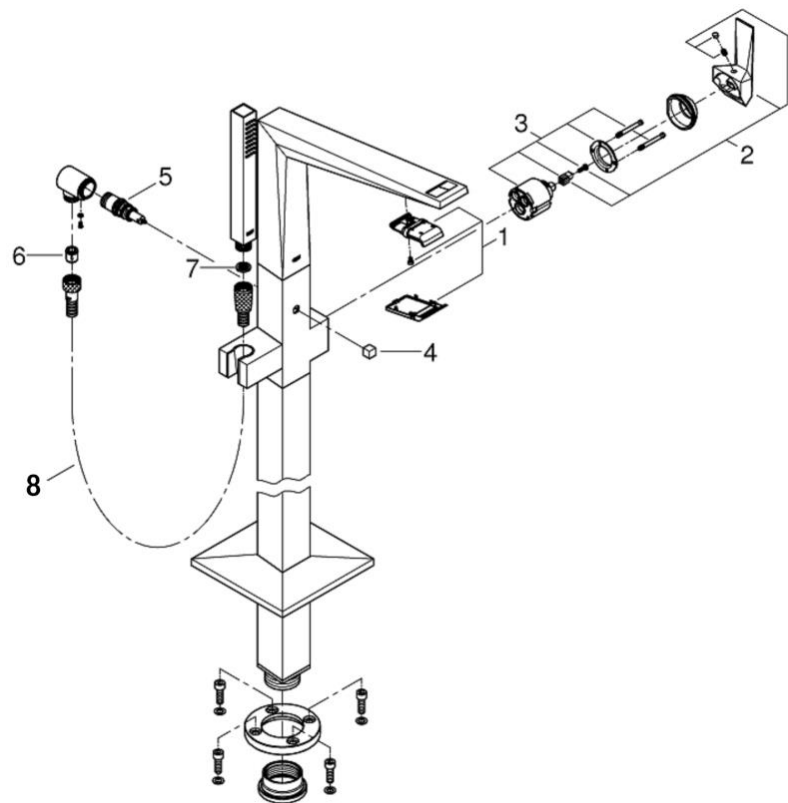

|      |                               |
|------|-------------------------------|
| 品番   | 2434800J                      |
| 品名   | アリュールプリリアント:シングルレバーバス・シャワー混合栓 |
| 販売期間 | 2024年6月～                      |

| 図番 | 名称                | 品番         | 価格     | 旧品番      |
|----|-------------------|------------|--------|----------|
| 1  | 23119000用吐水口カバー   | 46803000   |        |          |
| 2  | レバー               | ※ 46804000 |        |          |
| 3  | セラミックカートリヂ        | 46048000   | 11,500 |          |
| 4  | 切替ノブ              | ※ 46805000 |        |          |
| 5  | 25085用切換弁         | 65655000   | 4,200  |          |
| 6  | 逆止弁15MM           | DW15       | 1,100  |          |
| 7  | RELEXAPLUS用ストレーナー | 1126300U   | 700    | 07002000 |
| 8  | メタルシャワーホース1250    | 2814200J   | 12,000 |          |