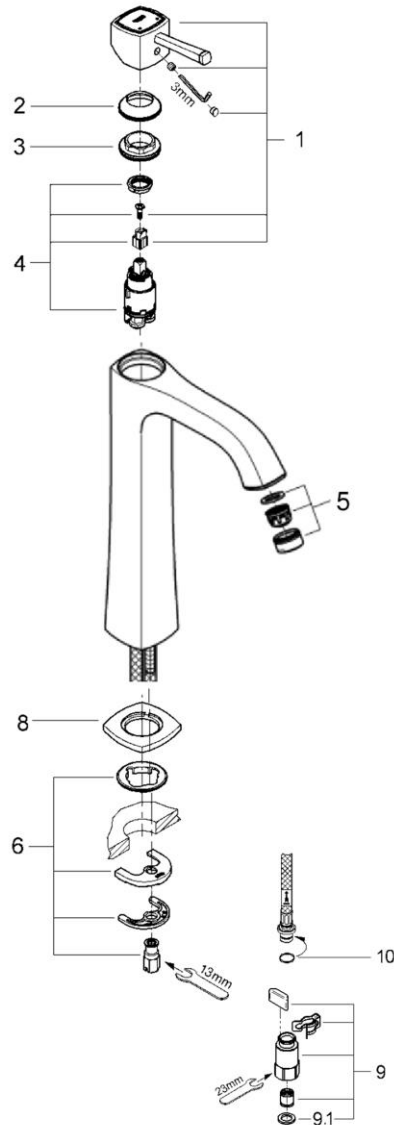

品番	2437100J
品名	グランデラ:シングルレバー洗面混合栓(据置洗面器用・引棒なし)
販売期間	2024年6月～

図番	名称	品番	価格	旧品番
1	グランデラ レバー クローム	※ 42645000		
2	化粧カバー	設定なし		400832038
3	カートリッジ止ナット	46715000	1,700	
4	32251用セラミックカートリッジ	46580000	11,300	
5	エアレーター(定流量弁付)	46837000	3,500	
6	20180用吐水本体締付セット	46671000	3,000	
7	GF20-10クイックジョイント接続アダプター	JP612200	5,000	
7.1	1/2"スーパーパッキン	FP-01	500	
7.2	逆止弁15MM	DW15	1,100	
8	化粧プレート	設定なし		404046038
9	プレートホース接続リング1134300U(1本)	1134300U	600	

1) ※印は受注発注品となります。

2) 輸入製品の特性上予告なく部品の品番や価格・仕様が変更したり廃番になる場合があります。

3) ご発注時に品切れの部品は、ドイツ本国の在庫状況により受注後4～5ヶ月後の納入になる場合もあります。