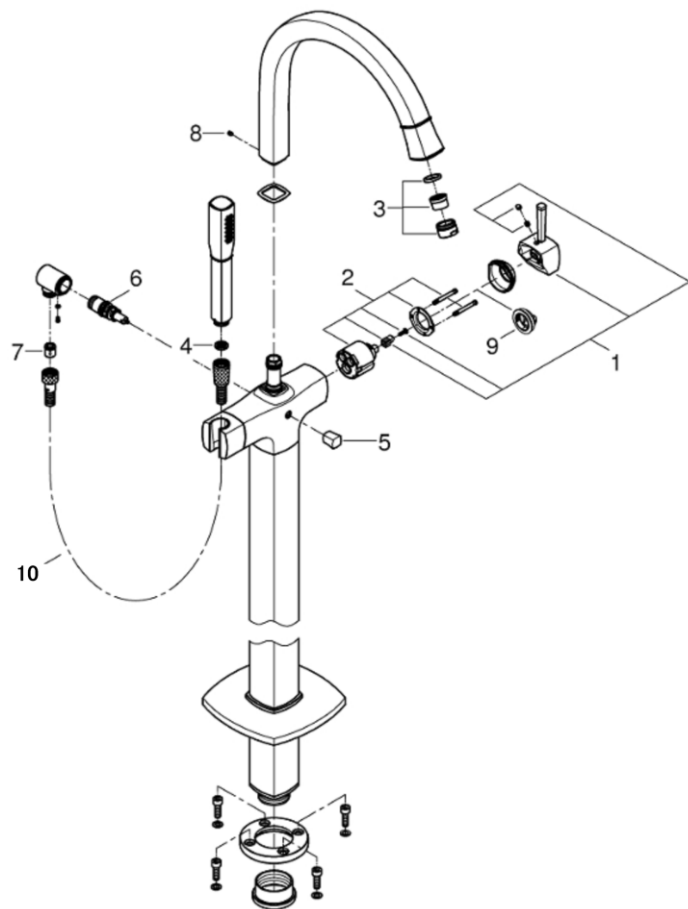

品番	24375IG0J
品名	グランデラ:シングルレバーバス・シャワー混合栓 クロームxゴールド
販売期間	2024年6月～

図番	名称	品番	価格	旧品番
1	グランデラレバー ゴールド	※ 46833IG0		
2	セラミックカートリヂ	46048000	11,500	
3	エアレーターM28x1シストラタイプ(外ネジ)	13907000	2,500	
4	RELEXAPLUS用ストレーナー	1126300U	700	07002000
5	グランデラ切替ノブ ゴールド	※ 48217G00		
6	25085用切換弁	65655000	4,200	
7	逆止弁15MM	DW15	1,100	
8	固定セット	※ 48003000		
9	温度リミッター	46375000	3,300	
10	メタルシャワーホース1250	2814200J	12,000	