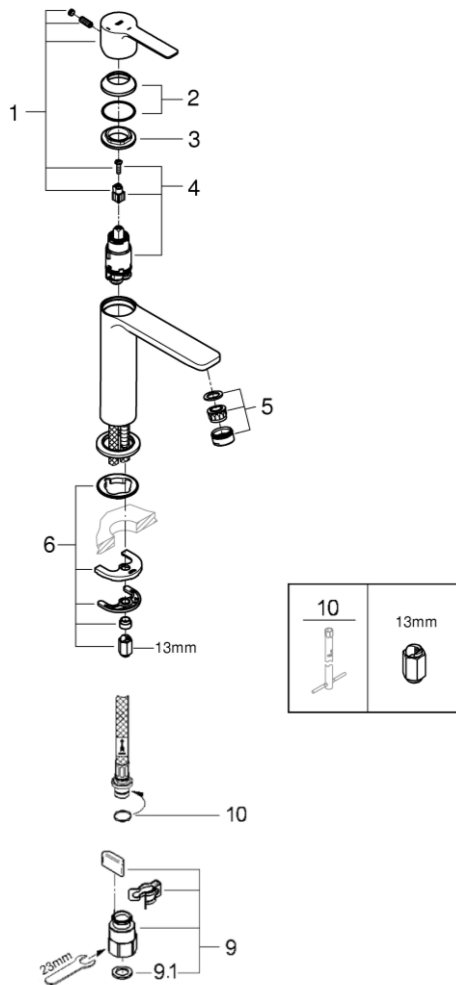

品番	24380000
品名	リネア:シングルレバー洗面混合栓 (引棒なし)寒冷地仕様
販売期間	2023年10月～

図番	名称	品番	価格	旧品番
1	リネアアコールドスタート用レバー	※ 46981000		
2	32251用化粧カバー	46581000	1,700	
3	32251用止ナット	07419000	2,200	
4	32251用セラミックカートリッジ	46580000	11,300	
5	マウザー	48159000	2,000	
6	33252002用締付セット	46645000	3,000	
9	クイックソケット寒冷地(1組)AH-1879	JPK55000	3,400	
9.1	1/2"スーパーパッキン	FP-01	500	
10	ソケットレンチ(SW13)	19017000	8,800	