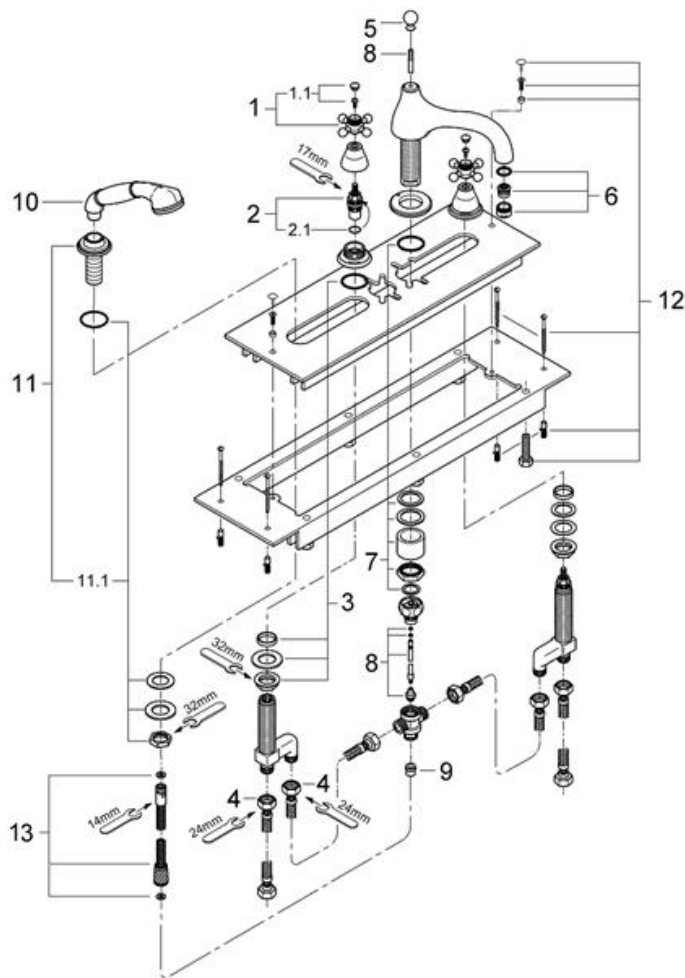

品番	2503200J
品名	シンフォニア:2ハンドルデッキバス・シャワー混合栓
販売期間	2008年4月～2015年3月

図番	名称	品番	価格	旧品番
1	シンフォニアハンドル	45291000	12,400	
1.1	シンフォニアハンドル用湯水マークセット	45305000	2,600	
2	セラミックヘッドパーツ(サイズ1/2"・180° 左回転開栓)	45648000	6,300	
2.1	1/2"ヘッド締付リング	03924000	700	
3	B550用締付セット	45025000	4,900	
4	19373用給水・給湯用接続ホース	※ 07227000	7,700	
5	引棒つまみ	04425000	7,800	
6	エアレーターM28x1マウザー-Cタイプ(外ネジ)	13927000	3,000	
7	ヨーロディスク締付	46078000	5,700	
8	2503200J切替スピンドルセット	廃番		45467000
9	逆止弁15MM	DW15	1,100	
10	25033用ハンドシャワー	※ 07633000	36,700	
11	25033シャワー用ホルダーセット	※ 07629000		
11.1	20014・15用シンフォニア3穴洗面ハルバ締付セット	廃番		07660000
12	台座止ビス要部品注文	廃番		07007000
13	1/2"X3/8"シャワホース2M	28158000	7,600	