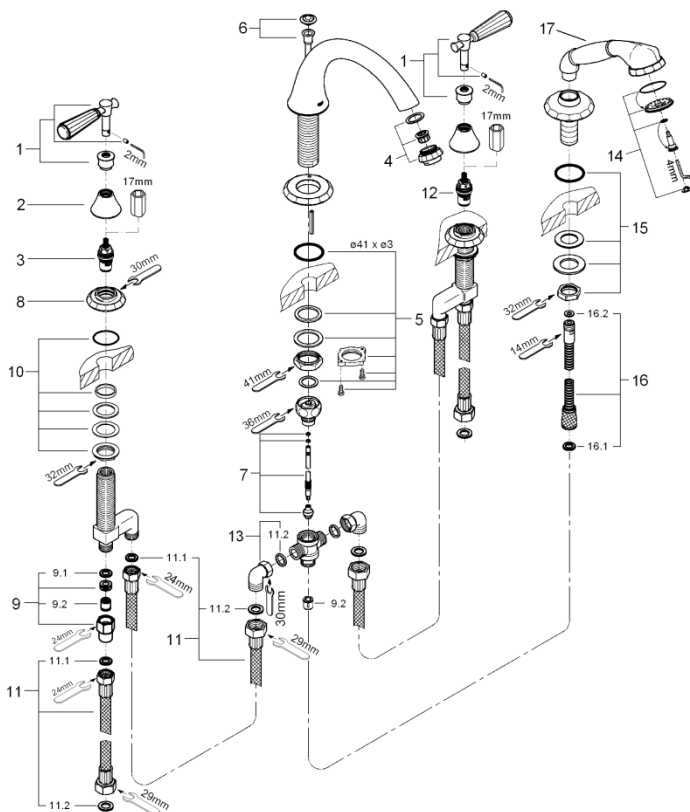

品番	2507300J+18087000
品名	ケンジントン:バス・シャワー混合栓 レバーハンドル
販売期間	2009年4月～2011年3月

図番	名称	品番	価格	旧品番
1	ケンジントンレバーハンドル	廃番		18087000
2	化粧リング	設定なし		
3	セラミックヘッドパーツ(サイズ1/2"・90° 左回転開栓)	45882000	6,200	
4	エアレーター(整流)	※ 13991000		13991000
4A	エアレーター-M28x1シストラタイプ(外ネジ)	13907000	2,500	
5	ヨーロディスク締付	46078000	5,700	
6	引棒	廃番		45875000
7	ジェニーヴァデッキバスシャワー切替弁	廃番		45470000
8	化粧プレート	設定なし		
9	接続アダプター-1/2"x1/2"CV-9	01931N00	3,200	
9.1	1/2"スーパーパッキン	FP-01	500	
9.2	逆止弁15MM	DW15	1,100	
10	B550用締付セット	45025000	4,900	
	バルブ締付セット(旧)	廃番		45286000
11	33339用ロング型プレートホース	※ 07772000		
11.1	NBR1/2"シャワーホースパッキン	01389R00	500	
11.2	3/4"インレットパッキン(0138600U2個セット)	JP011100	700	
12	セラミックヘッドパーツ(サイズ1/2"・90° 右回転開栓)	45883000	6,200	
13	エルボユニオン	12419000	5,700	
14	散水板セット	廃番		45792XX0
15	20014・15用シンフォニア3穴洗面バルブ締付セット	廃番		07660000
16	1/2"X3/8"シャワホース2M	28158000	7,600	
16.1	NBR1/2"シャワーホースパッキン	01389R00	500	
16.2	3/8"用スーパーパッキン	FP-10	500	
17	ハンドシャワー	廃番		45192000

1) ※印は受注発注品となります。

2) 輸入製品の特性上予告なく部品の品番や価格・仕様が変更したり廃番になる場合があります。

3) ご発注時に品切れの部品は、ドイツ本国の在庫状況により受注後4～5ヶ月後の納入になる場合もあります。