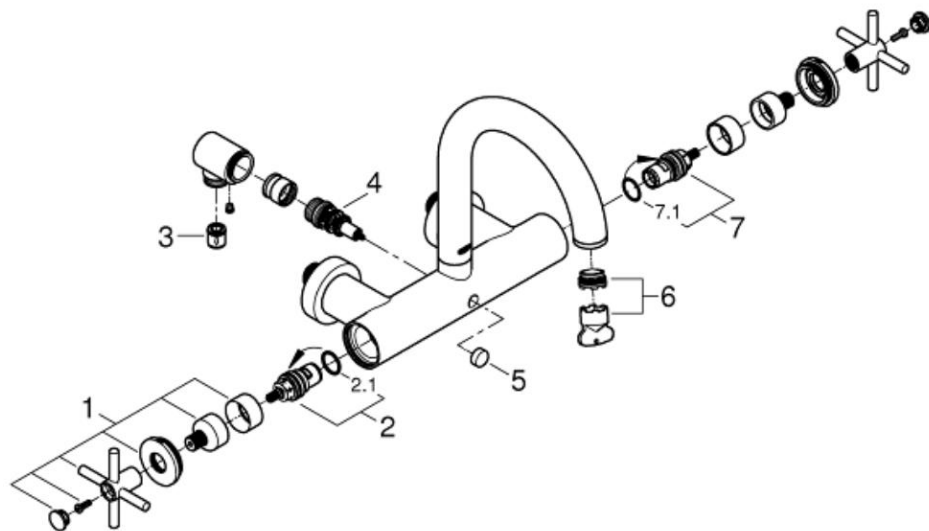

品番	2526800J
品名	アトリオ:2ハンドルバス・シャワー混合栓
販売期間	2023年6月～

図番	名称	品番	価格	旧品番
1	アトリオ2018湯水ハンドルセット	48406000	27,000	
2	セラミックヘッドパーツ(サイズ1/2"・90° 右回転開栓)	45883000	6,200	
2.1	1/2"ヘッド締付リング*	03924000	700	
3	逆止弁15MM	DW15	1,100	
4	アトリオ2018ダイバーター	※ 48407000	2,600	
5	アトリオ2018切替ノブ	※ 64989000	900	
6	ESSENCEバスシャワー口金工具付	13926000	2,200	
7	セラミックヘッドパーツ(サイズ1/2"・90° 左回転開栓)	45882000	6,200	
7.1	1/2"ヘッド締付リング*	03924000	700	