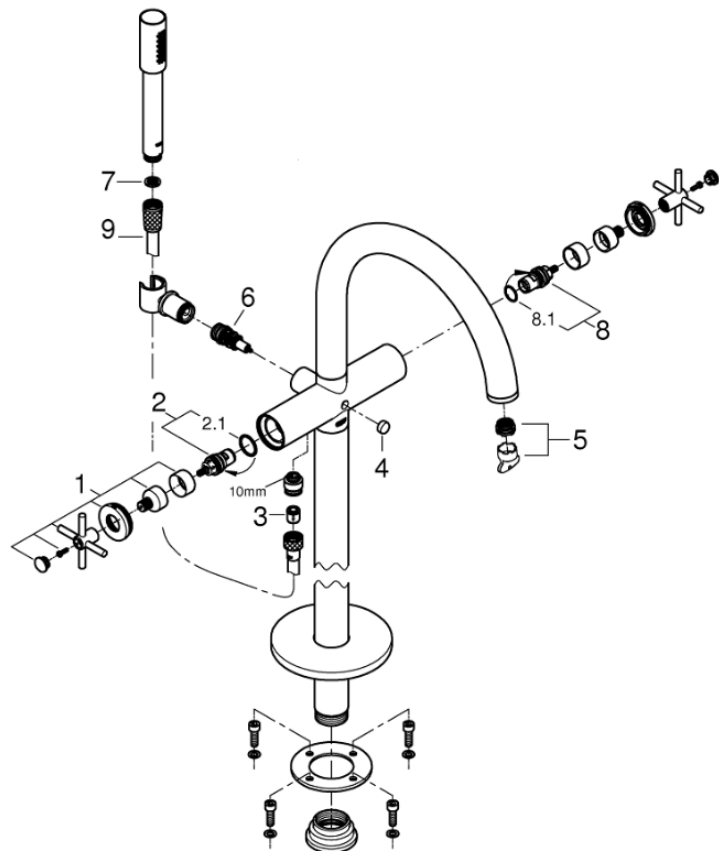

品番	2527200J
品名	アトリオ:2ハンドルバス・シャワー混合栓
販売期間	2024年6月～

図番	名称	品番	価格	旧品番
1	アトリオ2018湯水ハンドルセット	48406000	27,000	
2	セラミックヘッドパーツ(サイズ1/2"・90° 右回転開栓)	45883000	6,200	
2.1	1/2"ヘッド締付リング	03924000	700	
3	逆止弁15MM	DW15	1,100	
4	アトリオ2018切替ノブ	※ 64989000	900	
5	ESSENCEバスシャワー口金工具付	13926000	2,200	
6	アトリオ2018ダイバーター	※ 48407000	2,600	
7	RELEXAPLUS用ストレナー	1126300U	700	07002000
8	セラミックヘッドパーツ(サイズ1/2"・90° 左回転開栓)	45882000	6,200	
8.1	1/2"ヘッド締付リング	03924000	700	
9	メタルシャワーホース1250	2814200J	12,000	

1) ※印は受注発注品となります。

2) 輸入製品の特性上予告なく部品の品番や価格・仕様が変更したり廃番になる場合があります。

3) ご発注時に品切れの部品は、ドイツ本国の在庫状況により受注後4～5ヶ月後の納入になる場合もあります。