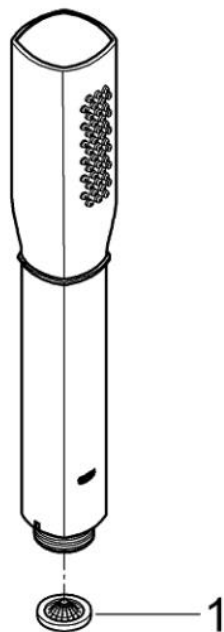

|      |               |
|------|---------------|
| 品番   | 2603700J      |
| 品名   | グランデラ:ハンドシャワー |
| 販売期間 | ~2019年10月     |

| 図番 | 名称                | 品番       | 価格  | 旧品番      |
|----|-------------------|----------|-----|----------|
| 1  | RELEXAPLUS用ストレーナー | 1126300U | 700 | 07002000 |