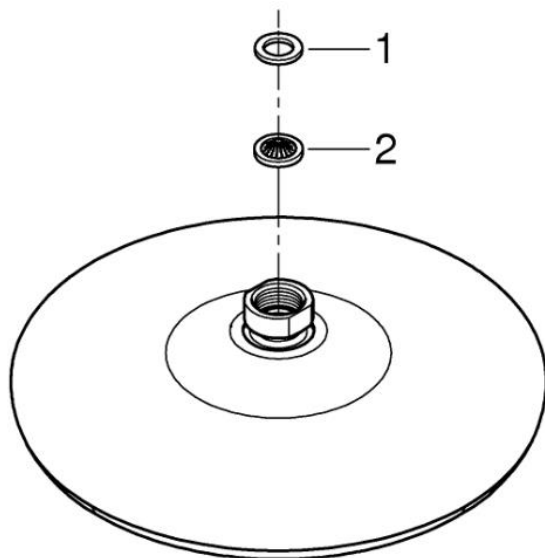

品番	2640800J
品名	ヘッドシャワー:テンペスタ オーバーヘッドシャワー(210mm)
販売期間	2018年4月～

図番	名称	品番	価格	旧品番
1	1/2"スーパーパッキン	FP-01	500	01389000
2	RELEXAPLUS用ストレーナー	1126300U	700	48007000

1) ※印は受注発注品となります。

2) 輸入製品の特性上予告なく部品の品番や価格・仕様が変更したり廃番になる場合があります。