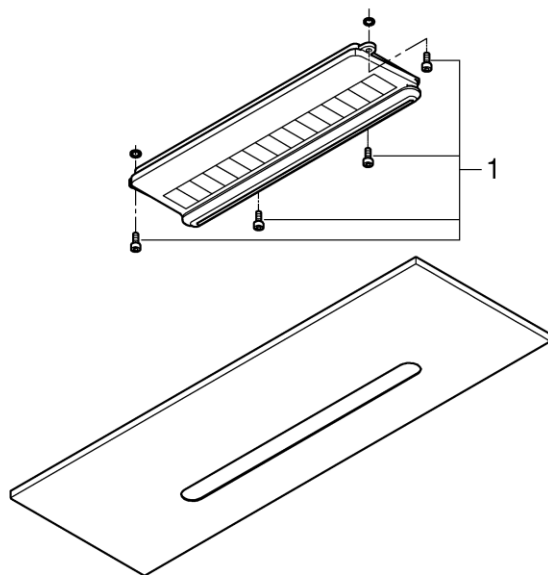

品番	2673400J
品名	レインシャワーアークア カスケード
販売期間	2024年10月～

図番	名称	品番	価格	旧品番
1	固定ねじセット	※ 48588000		

1) ※印は受注発注品となります。

2) 輸入製品の特性上予告なく部品の品番や価格・仕様が変更したり廃番になる場合があります。

グローエジャパン株式会社

3) ご発注時に品切れの部品は、ドイツ本国の在庫状況により受注後4～5ヶ月後の納入になる場合もあります。