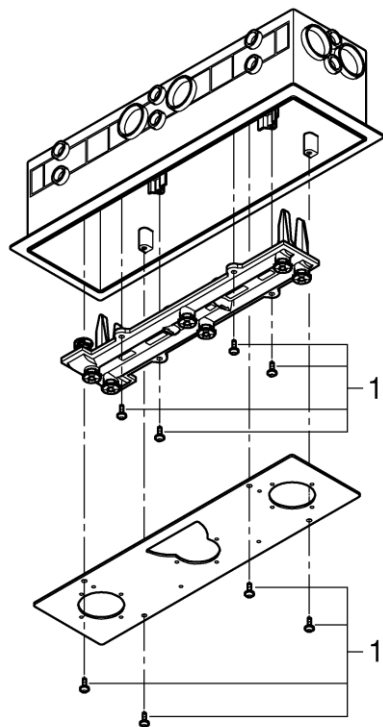

品番	2673900J
品名	レインシャワーアークア 3穴 本体
販売期間	2024年10月～

図番	名称	品番	価格	旧品番
1	固定ねじセット	※ 48588000		

1) ※印は受注発注品となります。

2) 輸入製品の特性上予告なく部品の品番や価格・仕様が変更したり廃番になる場合があります。

3) ご発注時に品切れの部品は、ドイツ本国の在庫状況により受注後4～5ヶ月後の納入になる場合もあります。