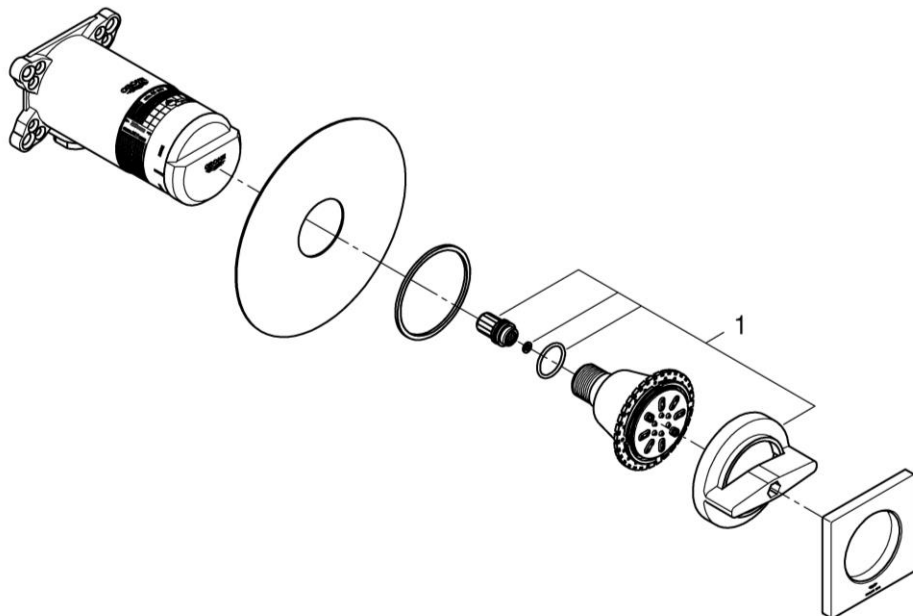

品番	2680200J
品名	レインシャワーアークア ボディスプレー キューブ
販売期間	2024年10月～

図番	名称	品番	価格	旧品番
1	ボディスプレー用逆止弁セット	※ 48545000		

1) ※印は受注発注品となります。

2) 輸入製品の特性上予告なく部品の品番や価格・仕様が変更したり廃番になる場合があります。

グローエジャパン株式会社

3) ご発注時に品切れの部品は、ドイツ本国の在庫状況により受注後4～5ヶ月後の納入になる場合もあります。