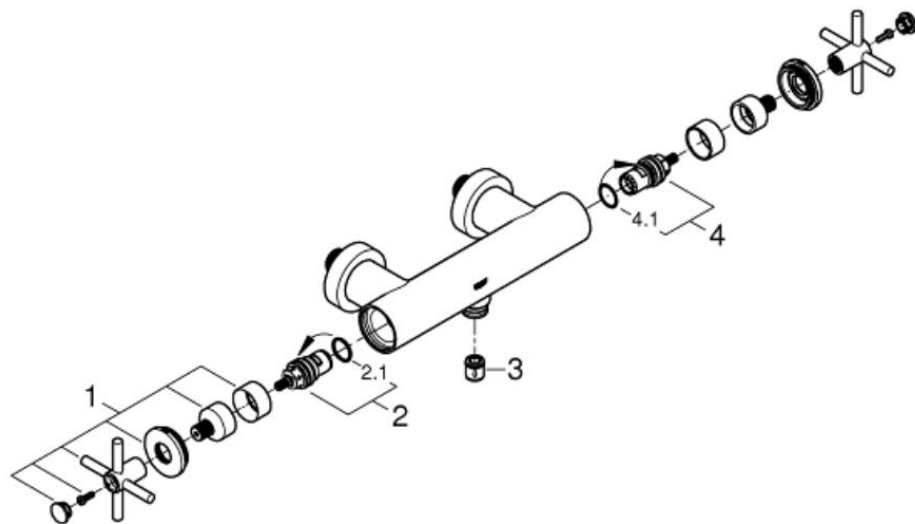

品番	2689500J
品名	アトリオ:2ハンドルシャワー混合栓
販売期間	2023年6月～

図番	名称	品番	価格	旧品番
1	アトリオ2018湯水ハンドルセット	48406000	27,000	
2	セラミックヘッドパーツ(サイズ1/2"・90° 右回転開栓)	45883000	6,200	
2.1	1/2"ヘッド締付リング	03924000	700	
3	逆止弁15MM	DW15	1,100	
4	セラミックヘッドパーツ(サイズ1/2"・90° 左回転開栓)	45882000	6,200	
4.1	1/2"ヘッド締付リング	03924000	700	