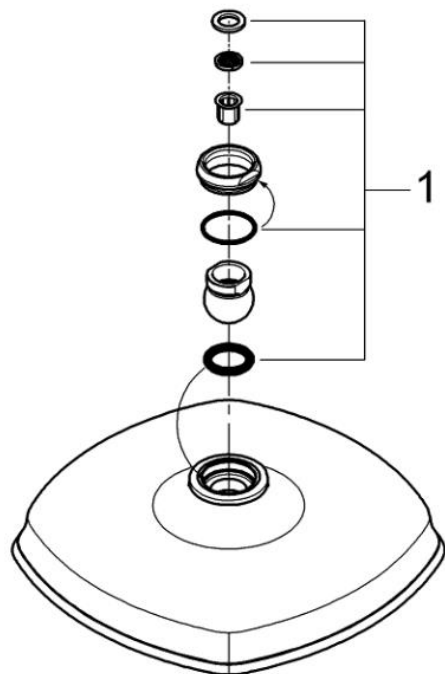

品番	26898IG0J_2689800J
品名	グランデラ:オーバーヘッドシャワー
販売期間	2024年6月～

図番	名称	品番	価格	旧品番
1	28368用パッキンセット	45933000	3,200	

1) ※印は受注発注品となります。

2) 輸入製品の特性上予告なく部品の品番や価格・仕様が変更したり廃番になる場合があります。

3) ご発注時に品切れの部品は、ドイツ本国の在庫状況により受注後4～5ヶ月後の納入になる場合もあります。