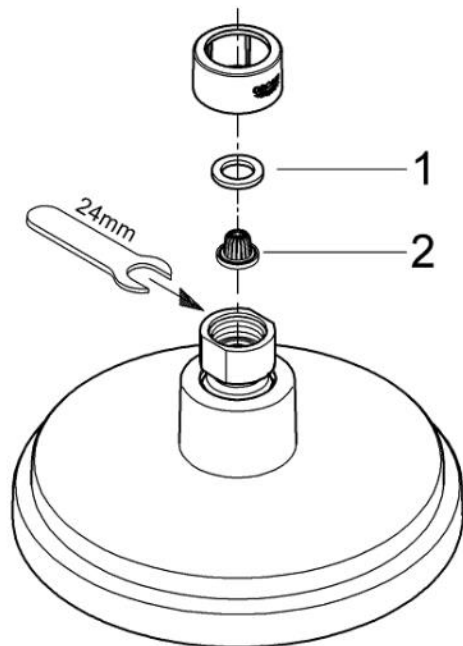

品番	2713400J
品名	シャワーシステム:コスモオーバーヘッドシャワー160mm
販売期間	2008年4月～2014年3月

図番	名称	品番	価格	旧品番
1	1/2"スーパーパッキン	FP-01	500	01389000
2	レディラックスプラス用ストレーナ	1016600U	1,000	06768031

1) ※印は受注発注品となります。

2) 輸入製品の特性上予告なく部品の品番や価格・仕様が変更したり廃番になる場合があります。