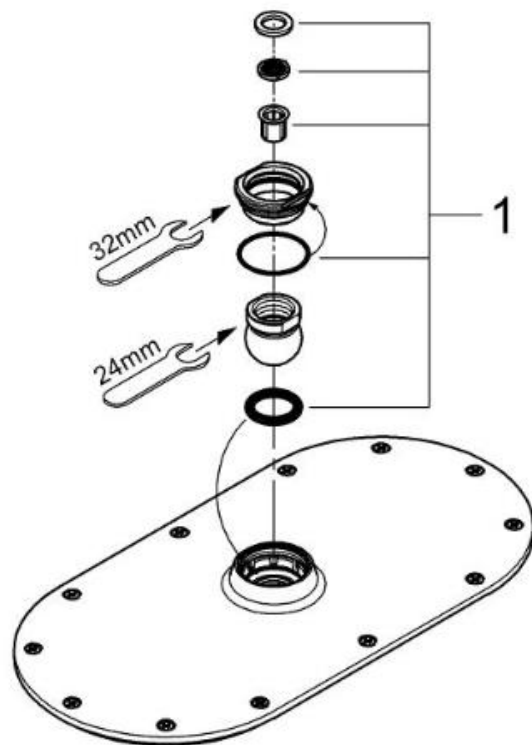

品番	2747000J
品名	ヘッドシャワー:ヴェリス オーバーヘッドシャワー(W300mm x D150mm)
販売期間	

図番	名称	品番	価格	旧品番
1	28368用パッキンセット	45933000	3,200	

1) ※印は受注発注品となります。

2) 輸入製品の特性上予告なく部品の品番や価格・仕様が変更したり廃番になる場合があります。

グローエジャパン株式会社

3) ご発注時に品切れの部品は、ドイツ本国の在庫状況により受注後4~5ヶ月後の納入になる場合もあります。