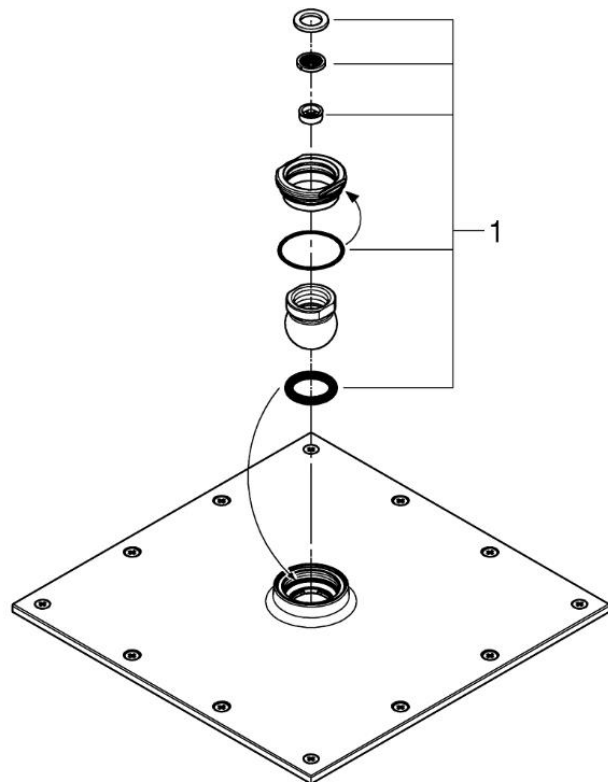

品番	2747900J
品名	ヘッドシャワー:スクエア オーバーヘッドシャワー(210mm x 210mm)
販売期間	

図番	名称	品番	価格	旧品番
1	28368用パッキンセット	45933000	3,200	

1) ※印は受注発注品となります。

2) 輸入製品の特性上予告なく部品の品番や価格・仕様が変更したり廃番になる場合があります。

グローエジャパン株式会社

3) ご発注時に品切れの部品は、ドイツ本国の在庫状況により受注後4~5ヶ月後の納入になる場合もあります。