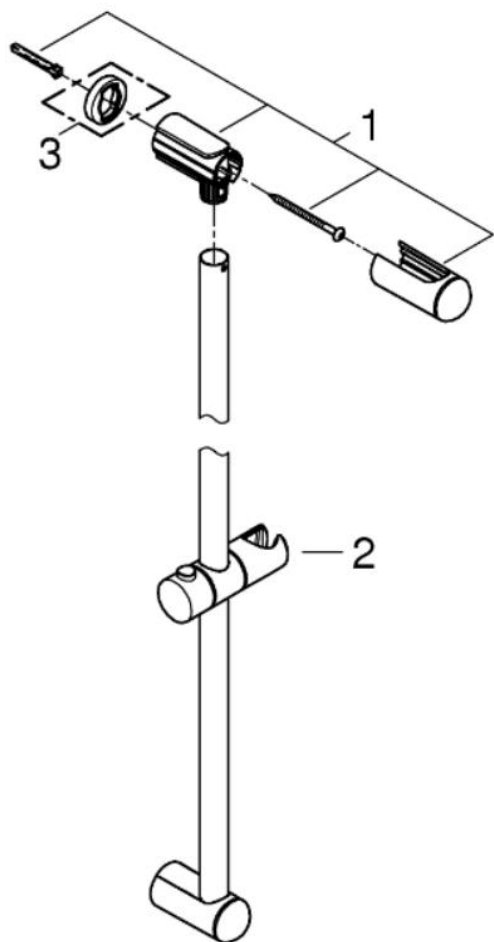

品番	2752400J
品名	ウォールバー920mm
販売期間	

図番	名称	品番	価格	旧品番
1	2752400J用ホルダーカバー	48098000	2,600	
2	ウォールバー27523用ホルダー	48099000	5,700	
3	プレート	※ 設定なし		

1) ※印は受注発注品となります。

2) 輸入製品の特性上予告なく部品の品番や価格・仕様が変更したり廃番になる場合があります。

3) ご発注時に品切れの部品は、ドイツ本国の在庫状況により受注後4～5ヶ月後の納入になる場合もあります。