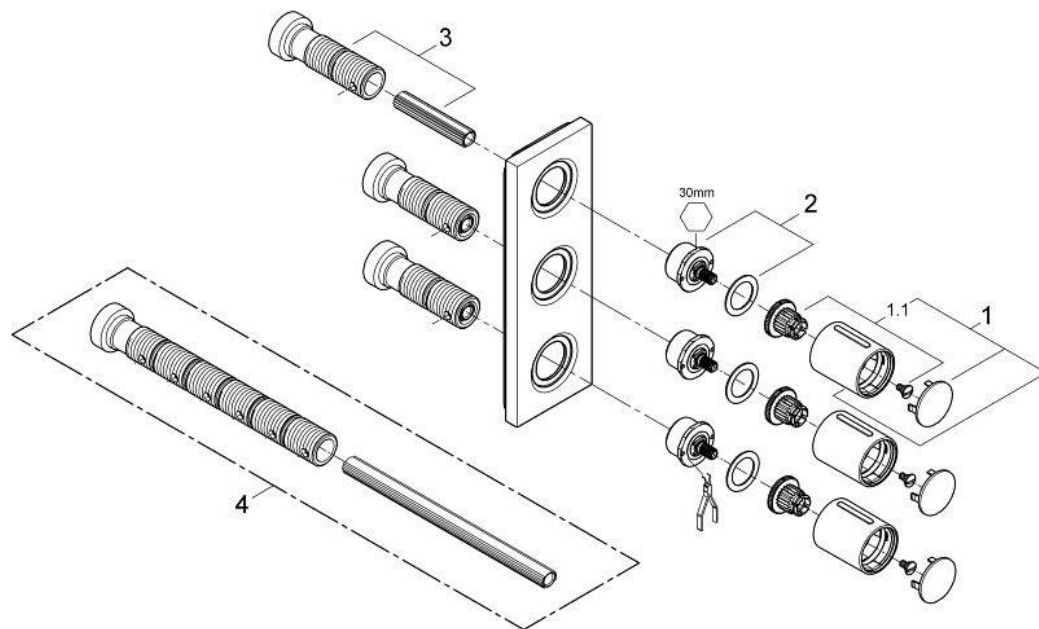

品番	2762500J
品名	レインシャワーF:グローサーモF 埋込ストップバルブ(3連)化粧部
販売期間	~2019年12月

図番	名称	品番	価格	旧品番
1	グローサーモFハンドル	48192000	8,800	
1.1	フロリダ用インサート	45186000	1,300	
2	埋込バルブ用エクステンション	48044000	4,700	
3	埋込バルブ接続スピンドル	45202000	2,000	
4	ATRIO19069用エクステンション	45203000	2,600	