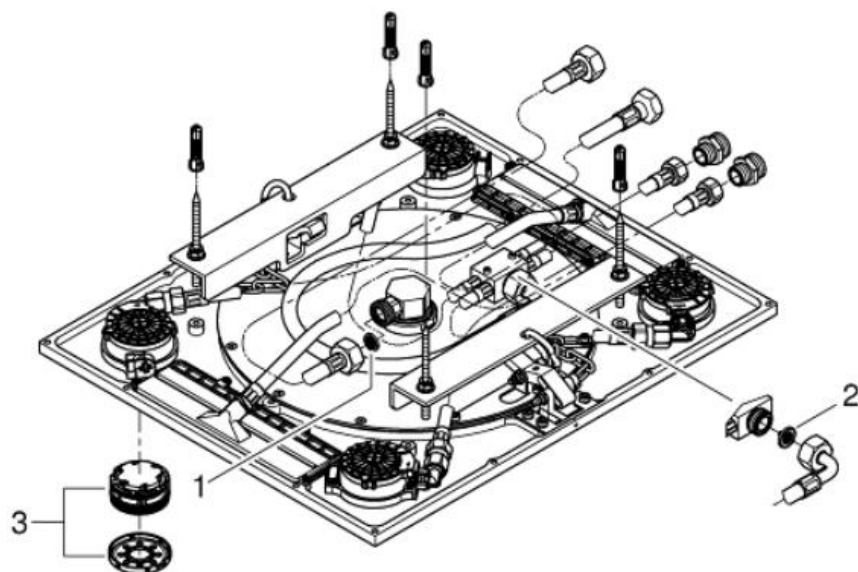

| | |
|------|---------------------------|
| 品番 | 2793910J |
| 品名 | レインシャワーF:オーバーヘッドシャワー(天井付) |
| 販売期間 | |

| 図番 | 名称 | 品番 | 価格 | 旧品番 |
|----|-------------------|------------|-------|----------|
| 1 | RELEXAPLUS用ストレーナー | 1126300U | 700 | 48007000 |
| 2 | ストレーナー | ※ 47135000 | | |
| 3 | レインシャワーFシリーズ散水板 | 48348000 | 5,900 | |