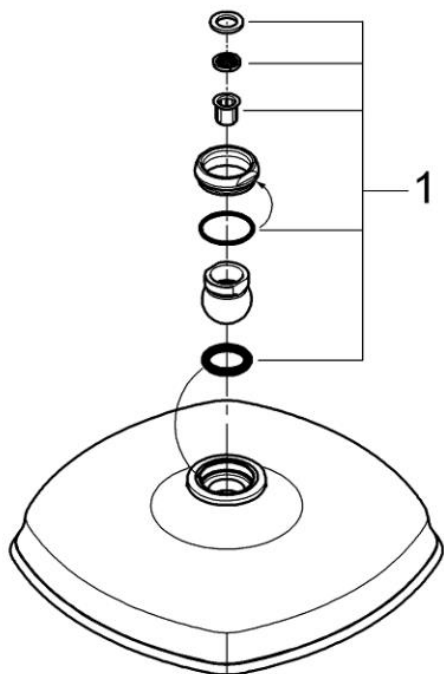

品番	2797400J
品名	グランデラ:オーバーヘッドシャワー
販売期間	

図番	名称	品番	価格	旧品番
1	28368用パッキンセット	45933000	3,200	

1) ※印は受注発注品となります。

2) 輸入製品の特性上予告なく部品の品番や価格・仕様が変更したり廃番になる場合があります。

3) ご発注時に品切れの部品は、ドイツ本国の在庫状況により受注後4~5ヶ月後の納入になる場合もあります。