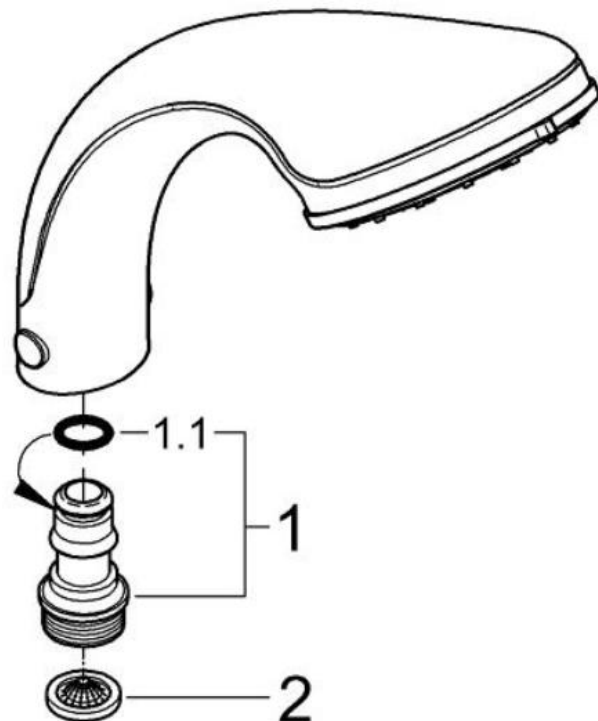

品番	28185
品名	リレクスプラス:デュアルシャワーヘッド
販売期間	1994年4月～2007年3月

図番	名称	品番	価格	旧品番
1	新シャワヘッドニップル	28635XX0	1,800	
1.1	Oリング(0122400U3本セット)	JP010600	900	
2	RELEXAPLUS用ストレーナー	1126300U	700	要サイズ確認

1) ※印は受注発注品となります。

2) 輸入製品の特性上予告なく部品の品番や価格・仕様が変更したり廃番になる場合があります。