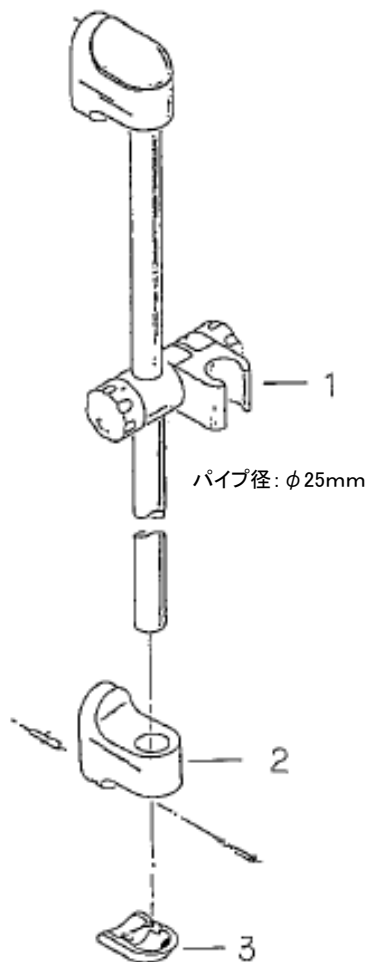

品番	28820_28821
品名	シャワープログラム:ウォールバー
販売期間	1994年4月~1996年3月

図番	名称	品番	価格	旧品番
1	28820(NWB)用フック	07659000	9,400	
2	28666用ホルダー	45362000	3,900	
2.1	28666用カバーキャップ	45363000	1,900	
3	28600用高さ調整プレート	廃番		45406000

28820 : L=600mm  
 28821 : L=1000mm