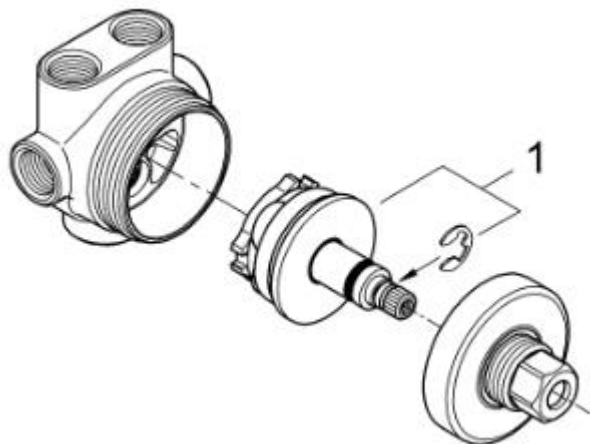

品番	2903300J
品名	埋込本体部:ヴェリス 切替バルブ埋込本体部
販売期間	~2019年5月

図番	名称	品番	価格	旧品番
1	スペアパーツセット	※ 45676000		

1) ※印は受注発注品となります。

2) 輸入製品の特性上予告なく部品の品番や価格・仕様が変更したり廃番になる場合があります。

3) ご発注時に品切れの部品は、ドイツ本国の在庫状況により受注後4~5ヶ月後の納入になる場合もあります。