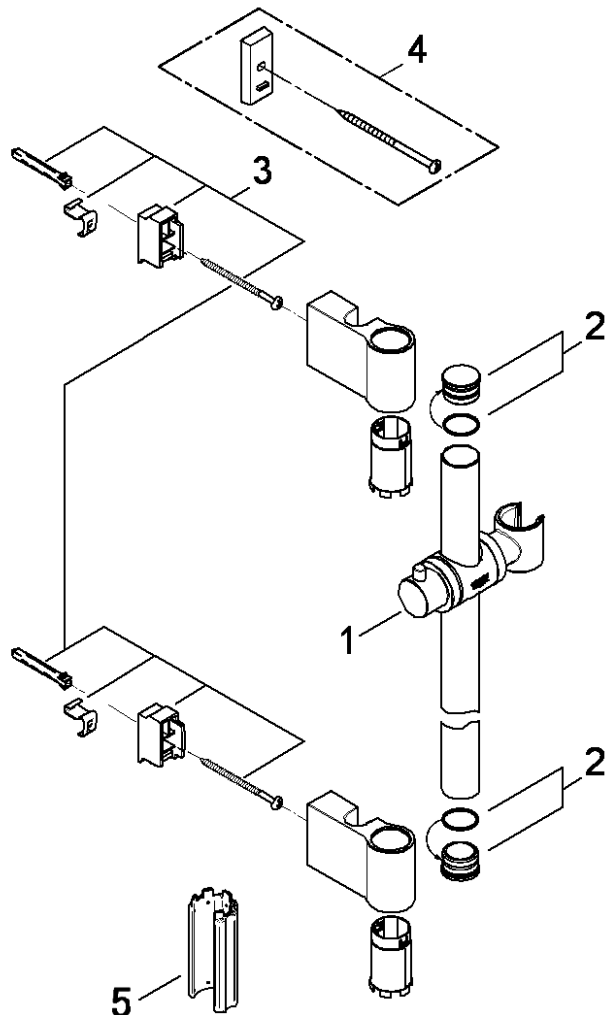

専用工具固定仕様※ ～2011年頃

品番	28819000_2881900J_2881910J_2713600J_2713610J	2/2
品名	シャワーパーツ:ウォールバー	
販売期間		

図番	名称	品番	価格	旧品番
1	28819用スライドフック	06765000	12,800	
2	28398用キャップ	45922000	4,200	
3	金具取付ビスセット	廃番		45010000
4	調整プレート	廃番		45914000
5	28819専用工具	JP018400	900	64250031

※本製品は、販売時期によりバーの固定方法が異なります。

判別方法はホルダー下方からビス穴確認し穴があれば“ビス止め仕様”(1/2頁)穴が無ければ“専用工具固定仕様”(2/2頁)をご確認下さい。

・販売期間(カタログ掲載)
[ウォールバーL=900]
28819000: 2007年～2010年
2881900J : 2011年
2881910J : 2012年～

[ウォールバーL=1150]
2713600J: 2011年～2012年
2713610J: 2013年～

1) ※印は受注発注品となります。

2) 輸入製品の特性上予告なく部品の品番や価格・仕様が変更したり廃番になる場合があります。

3) ご発注時に品切れの部品は、ドイツ本国の在庫状況により受注後4～5ヶ月後の納入になる場合もあります。