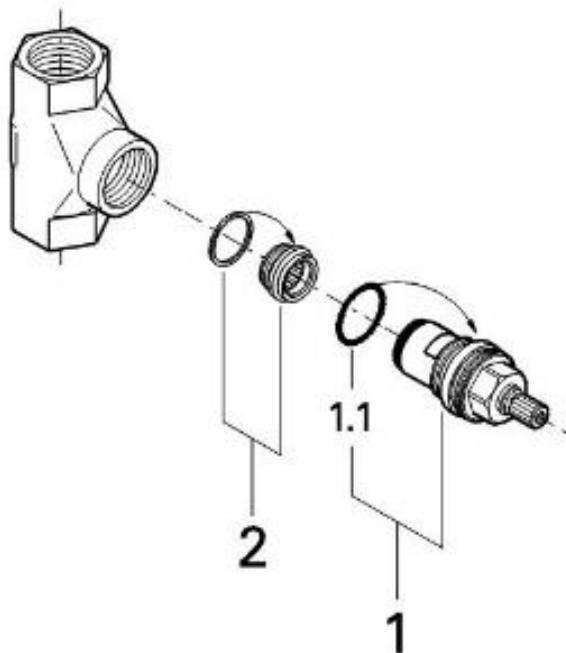

品番	29052000_2905200J
品名	パーツ: 埋込ストップバルブ 埋込本体部(セラミックヘッドパーツ) 1/2" サイズ(90度開閉)
販売期間	~2019年6月

図番	名称	品番	価格	旧品番
1	セラミックヘッドパーツ(サイズ1/2"・90° 左回転開栓)	45882000	6,200	
1.1	1/2"ヘッド 締付リング	03924000	700	
2	1/2"バルブ用弁座	45023000	2,300	

1) ※印は受注発注品となります。

2) 輸入製品の特性上予告なく部品の品番や価格・仕様が変更したり廃番になる場合があります。

グローエジャパン株式会社

3) ご発注時に品切れの部品は、ドイツ本国の在庫状況により受注後4~5ヶ月後の納入になる場合もあります。

2024年6月

専用工具固定仕様※ ～2011年頃

品番	28819000_2881900J_2881910J_2713600J_2713610J	2/2
品名	シャワーパーツ:ウォールバー	
販売期間		