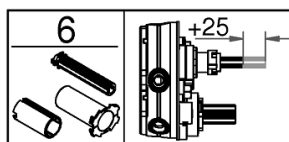

品番	2912200J
品名	グローサーモスマートコントロール 埋込ストップバルブ(3連)ラウンドタイプ 化粧部
販売期間	

図番	名称	品番	価格	旧品番
1	スマートコントロールプッシュボタン	48361000	4,700	
2	29122用化粧カバー	※ 48366000		
3	埋込3連ストップバルブ用マウンティングプレート	※ 48365000		
4	スマートコントロールプッシュボタンカートリッジ	48359000	17,400	
5	ウォーターガイド用パッキン(グリス付き)	48360000	1,900	
6	スマートボックスプッシュボタン用エクステンション	14048000	27,000	
7	高さ調整ねじ(3本セット)	49088000	2,400	

7: 高さ調整ねじ部分のみ

図番 6、7 は別売品です。

1) ※印は受注発注品となります。

2) 輸入製品の特性上予告なく部品の品番や価格・仕様が変更したり廃番になる場合があります。

3) ご発注時に品切れの部品は、ドイツ本国の在庫状況により受注後4~5ヶ月後の納入になる場合もあります。