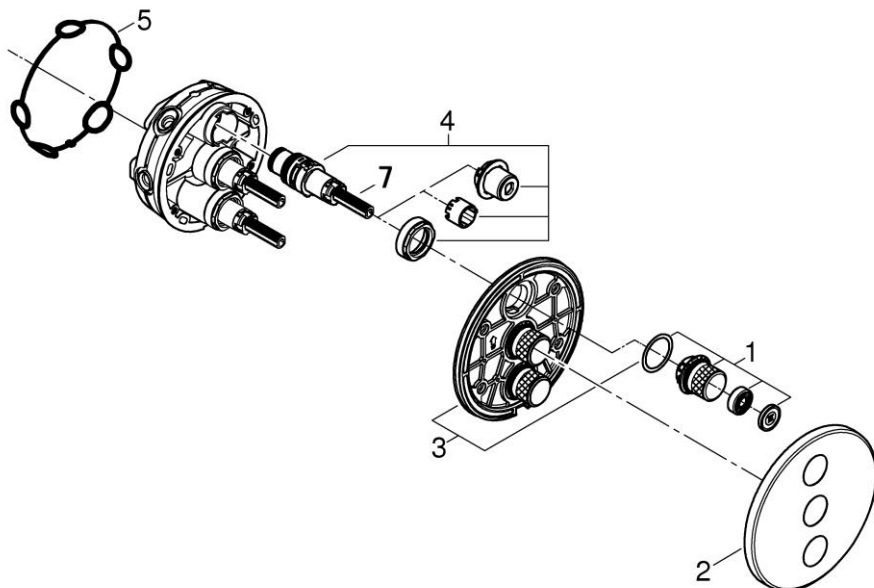

品番	2912200J
品名	グローサーモスマートコントロール 埋込ストップバルブ(3連)ラウンドタイプ 化粧部
販売期間	

図番	名称	品番	価格	旧品番
1	スマートコントロールプッシュボタン	48361000	4,700	
2	29122用化粧カバー	※ 48366000		
3	埋込3連ストップバルブ用マウンティングプレート	※ 48365000		
4	スマートコントロールプッシュボタンカートリッジ	48359000	17,400	
5	ウォーターガイド用パッキン(グリス付き)	48360000	1,900	
6	スマートボックスプッシュボタン用エクステンション	14048000	27,000	
7	高さ調整ねじ(3本セット)	49088000	2,400	

7: 高さ調整ねじ部分のみ

図番 6、7 は別売品です。

1) ※印は受注発注品となります。

2) 輸入製品の特性上予告なく部品の品番や価格・仕様が変更したり廃番になる場合があります。

3) ご発注時に品切れの部品は、ドイツ本国の在庫状況により受注後4~5ヶ月後の納入になる場合もあります。