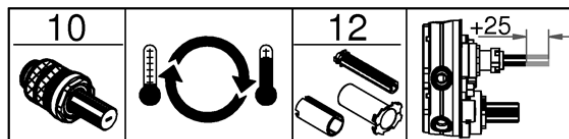

品番	2912600J
品名	グローサーモスマートコントロール サーモスタット3バルブ混合栓 スクエアタイプ 化粧部
販売期間	

5.1: 高さ調整ねじ部分のみ

図番 9、10、12 は別売品です。

図番	名称	品番	価格	旧品番
1	マウンティングプレート1ボタン/3ボタン用	※ 48362000		
2	スマートコントロール温度調整ハンドル	49029000	15,500	
3	スマートコントロール2912600J用化粧プレート	※ 49042000	7,700	
4	スマートコントロールプッシュボタン	48361000	4,700	
5	スマートコントロールプッシュボタンカートリッジ	48359000	17,400	
5.1	高さ調整ねじ(3本セット)	49088000	2,400	
6	スマートボックス用サーモカートリッジ3/4"	49028000	10,700	
7	スマートコントロール用逆止弁20mm	47979000	4,400	
8	ウォーターガイド用パッキン(グリス付き)	48360000	1,900	
9	ソケットレンチ36mm34mm	49059000	14,200	
10	逆配管サーモカートリッジ3/4"	※ 49003000		
12	スマートボックスプッシュボタン用エクステンション	14048000	27,000	