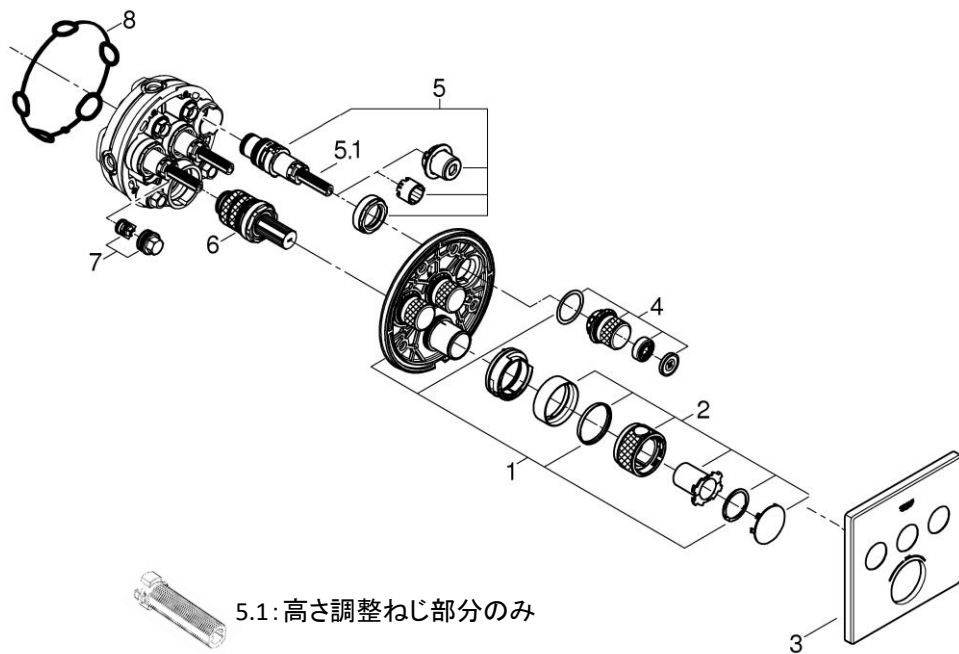

品番	2912600J
品名	グローサーモスマートコントロール サーモスタット3バルブ混合栓 スクエアタイプ 化粧部
販売期間	

5.1: 高さ調整ねじ部分のみ

図番 9、10、12 は別売品です。

図番	名称	品番	価格	旧品番
1	マウンティングプレート1ボタン/3ボタン用	※ 48362000		
2	スマートコントロール温度調整ハンドル	49029000	15,500	
3	スマートコントロール2912600J用化粧プレート	※ 49042000	7,700	
4	スマートコントロールプッシュボタン	48361000	4,700	
5	スマートコントロールプッシュボタンカートリッジ	48359000	17,400	
5.1	高さ調整ねじ(3本セット)	49088000	2,400	
6	スマートボックス用サーモカートリッジ3/4"	49028000	10,700	
7	スマートコントロール用逆止弁20mm	47979000	4,400	
8	ウォーターガイド用パッキン(グリス付き)	48360000	1,900	
9	ソケットレンチ36mm34mm	49059000	14,200	
10	逆配管サーモカートリッジ3/4"	※ 49003000		
12	スマートボックスプッシュボタン用エクステンション	14048000	27,000	