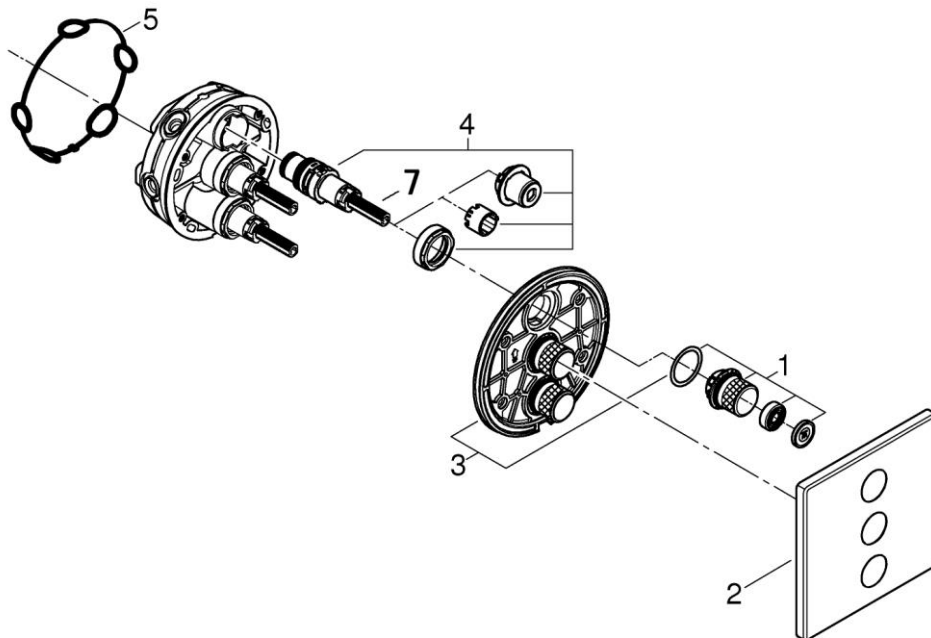

品番	2912700J
品名	グローサーモスマートコントロール 埋込ストップバルブ(3連)スクエアタイプ 化粧部
販売期間	

図番	名称	品番	価格	旧品番
1	スマートコントロールプッシュボタン	48361000	4,700	
2	29127用化粧カバー	※ 48368000		
3	埋込3連ストップバルブ用マウンティングプレート	※ 48365000		
4	スマートコントロールプッシュボタンカートリッジ	48359000	17,400	
5	ウォーターガイド用パッキン(グリス付き)	48360000	1,900	
6	スマートボックスプッシュボタン用エクステンション	14048000	27,000	
7	高さ調整ねじ(3本セット)	49088000	2,400	

7: 高さ調整ねじ部分のみ

図番 6、7 は別売品です。

1) ※印は受注発注品となります。

2) 輸入製品の特性上予告なく部品の品番や価格・仕様が変更したり廃番になる場合があります。

3) ご発注時に品切れの部品は、ドイツ本国の在庫状況により受注後4~5ヶ月後の納入になる場合もあります。