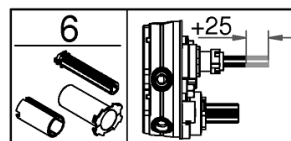

品番	2912700J
品名	グローサーモスマートコントロール 埋込ストップバルブ(3連)スクエアタイプ 化粧部
販売期間	

図番	名称	品番	価格	旧品番
1	スマートコントロールプッシュボタン	48361000	4,700	
2	29127用化粧カバー	※ 48368000		
3	埋込3連ストップバルブ用マウンティングプレート	※ 48365000		
4	スマートコントロールプッシュボタンカートリッジ	48359000	17,400	
5	ウォーターガイド用パッキン(グリス付き)	48360000	1,900	
6	スマートボックスプッシュボタン用エクステンション	14048000	27,000	
7	高さ調整ねじ(3本セット)	49088000	2,400	

7: 高さ調整ねじ部分のみ

図番 6、7 は別売品です。

1) ※印は受注発注品となります。

2) 輸入製品の特性上予告なく部品の品番や価格・仕様が変更したり廃番になる場合があります。

3) ご発注時に品切れの部品は、ドイツ本国の在庫状況により受注後4~5ヶ月後の納入になる場合もあります。