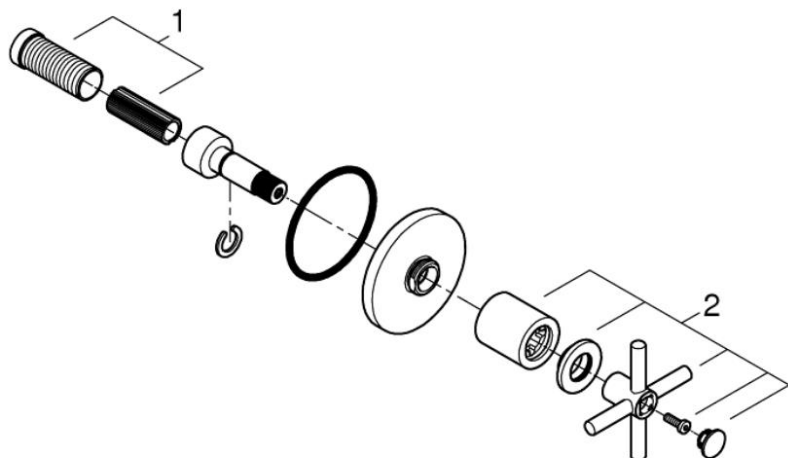

品番	2939600J
品名	アトリオ:埋込ストップバルブ化粧部
販売期間	2024年6月～

図番	名称	品番	価格	旧品番
1	19444用スピンドルセット	45988000	3,300	
2	アトリオ2018ハンドル1セット	18026003	22,700	

1) ※印は受注発注品となります。

2) 輸入製品の特性上予告なく部品の品番や価格・仕様が変更したり廃番になる場合があります。

3) ご発注時に品切れの部品は、ドイツ本国の在庫状況により受注後4～5ヶ月後の納入になる場合もあります。