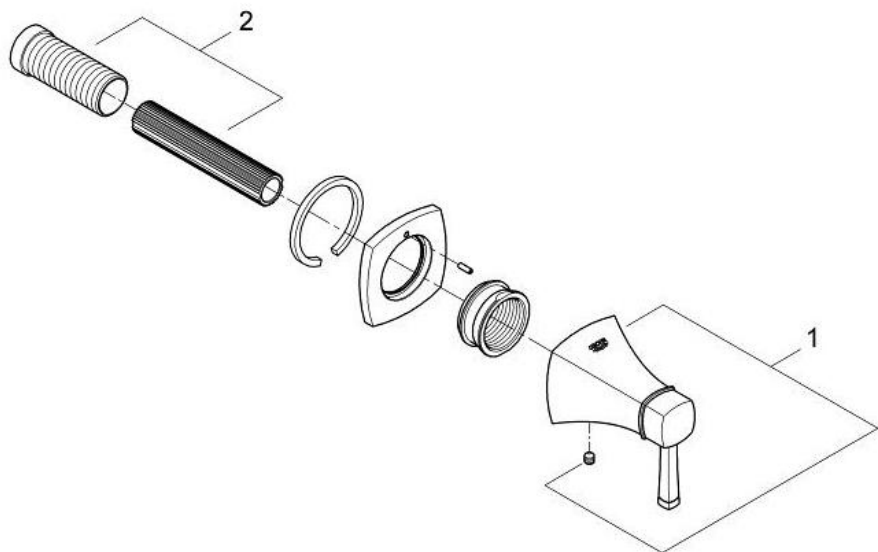

品番	2942000J
品名	グランデラ:埋込ストップバルブ 化粧部
販売期間	2024年6月～

図番	名称	品番	価格	旧品番
1	グランデラハンドル	※ 48215000		
2	19444用スピンドルセット	45988000	3,300	

1) ※印は受注発注品となります。

2) 輸入製品の特性上予告なく部品の品番や価格・仕様が変更したり廃番になる場合があります。

3) ご発注時に品切れの部品は、ドイツ本国の在庫状況により受注後4～5ヶ月後の納入になる場合もあります。