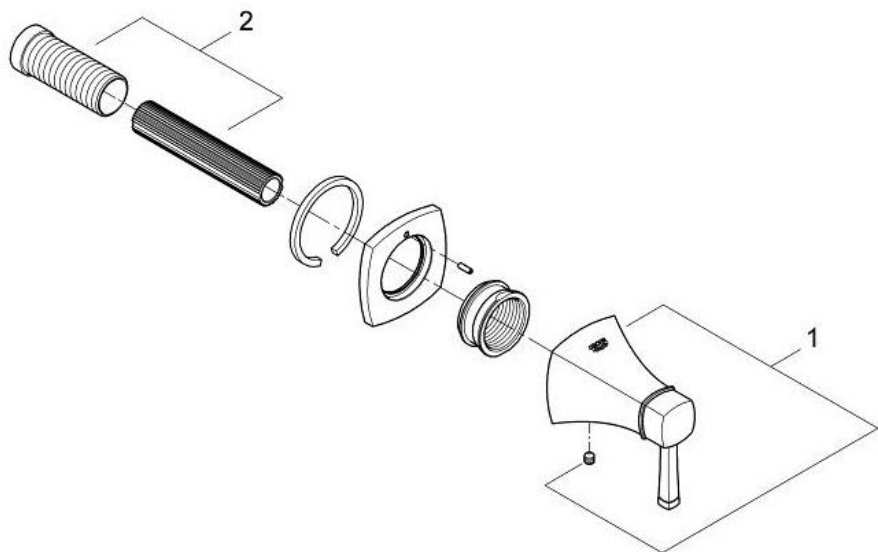

品番	29420IG0J
品名	グランデラ:埋込ストップバルブ 化粧部 クロームxゴールド
販売期間	2024年6月～

図番	名称	品番	価格	旧品番
1	グランデラハンドル クロームxゴールド	※ 48215IG0		
2	19444用スピンドルセット	45988000	3,300	

1) ※印は受注発注品となります。

2) 輸入製品の特性上予告なく部品の品番や価格・仕様が変更したり廃番になる場合があります。