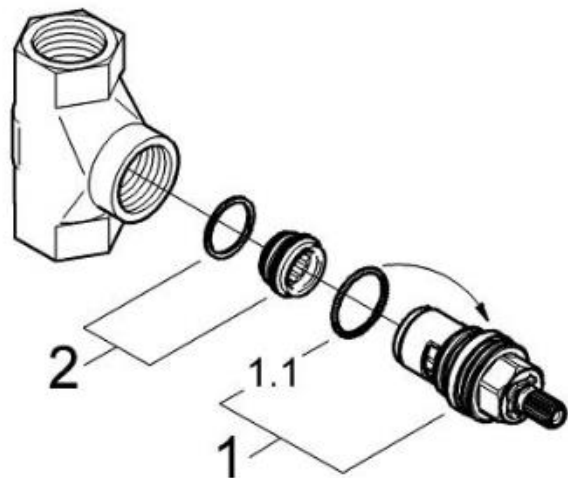

品番	29811000_2981100J
品名	パーツ:埋込ストップバルブ埋込本体部 セラミックヘッドパーツタイプ (サイズ1/2"・180度開閉)
販売期間	29811000:~2020年6月 2981100J:2020年7月~

図番	名称	品番	価格	旧品番
1	1/2"セラミックヘッドパーツ左開	45342000	6,400	
1.1	1/2"ヘッド締付リング	03924000	700	
2	1/2"バルブ用弁座	45023000	2,300	

### 専用工具固定仕様※ ～2011年頃

品番	28819000_2881900J_2881910J_2713600J_2713610J	2/2
品名	シャワーパーツ:ウォールバー	
販売期間		

図番	名称	品番	価格	旧品番
1	28819用スライドフック	06765000	12,800	
2	28398用キャップ	45922000	4,200	
3	金具取付ビスセット	廃番		45010000
4	調整プレート	廃番		45914000
5	28819専用工具	JP018400	900	64250031