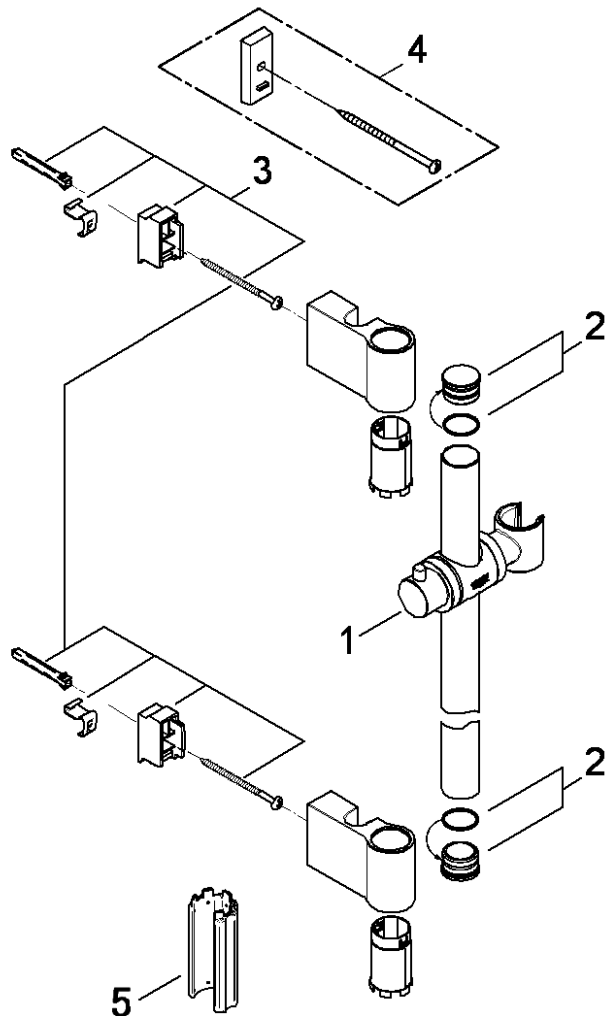

品番	29811000_2981100J
品名	パーツ:埋込ストップバルブ埋込本体部 セラミックヘッドパーツタイプ (サイズ1/2"・180度開閉)
販売期間	29811000:~2020年6月 2981100J:2020年7月~

図番	名称	品番	価格	旧品番
1	1/2"セラミックヘッドパーツ左開	45342000	6,400	
1.1	1/2"ヘッド締付リング	03924000	700	
2	1/2"バルブ用弁座	45023000	2,300	

### 専用工具固定仕様※ ～2011年頃

品番	28819000_2881900J_2881910J_2713600J_2713610J	2/2
品名	シャワーパーツ:ウォールバー	
販売期間		

図番	名称	品番	価格	旧品番
1	28819用スライドフック	06765000	12,800	
2	28398用キャップ	45922000	4,200	
3	金具取付ビスセット	廃番		45010000
4	調整プレート	廃番		45914000
5	28819専用工具	JP018400	900	64250031

※本製品は、販売時期によりバーの固定方法が異なります。

判別方法はホルダー下方からビス穴確認し穴があれば“ビス止め仕様”(1/2頁)穴が無ければ“専用工具固定仕様”(2/2頁)をご確認下さい。

・販売期間(カタログ掲載)  
 [ウォールバーL=900]  
 28819000: 2007年～2010年  
 2881900J : 2011年  
 2881910J : 2012年～

[ウォールバーL=1150]  
 2713600J: 2011年～2012年  
 2713610J: 2013年～