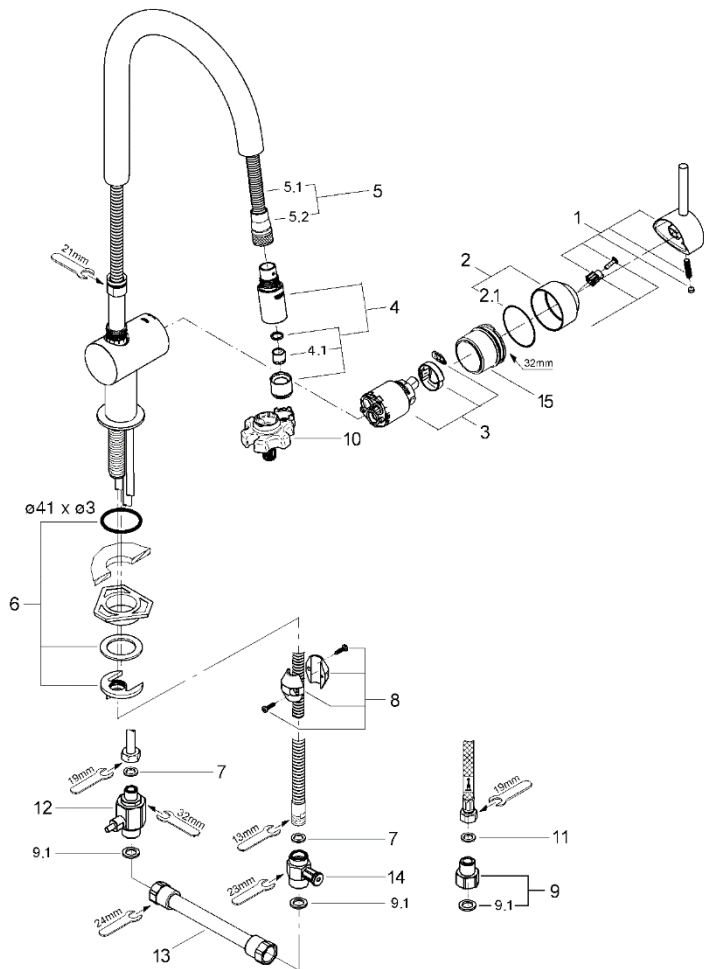

品番	3028000C
品名	ミンタ:シングルレバーキッチン混合栓コールドスタート仕様 (ヘッド引出タイプ)寒冷地仕様
販売期間	2016年～2018年12月

図番	名称	品番	価格	旧品番
1	ミンタレバー	46015000	9,600	
2	ミンタ化粧カバー	46025000	4,900	
	化粧カバー用Oリング	JP016600	700	02311031
3	#ミンタCS仕様用セラミックカートリッジ	JP619101	5,600	
4	ZEDRA32297用ノズル	6550600U	9,400	
4.1	シストラ	設定なし		
5.1	30-Ringキッチンホースパッキン1250mm	JP604700	10,700	
5.1.1	Oリング(0122400U3本セット)	JP010600	900	
5.2	新セトラヘッド&ホース接続ナット	0768200U	1,000	
6	Zedra用締付セット	46345000	3,500	
7	M15ホースパッキン	FP-02	500	
8	ホース用おもり	08576240	3,400	GA-24
9	接続アダプターフレキホース用(120420012個セット)	JP011000	4,300	
9.1	1/2"スーパーパッキン	FP-01	500	
10	33720(LLプラス)・MINTA3232100J用工具	0874100U	1,900	01616031
11	3/8"用スーパーパッキン	FP-10	500	
12	06369000寒冷地用シャワー逆止弁	JP617900	11,000	
13	寒冷用短ホース	06379000	3,400	
14	1/2"XM15用水抜栓	06383000	8,100	
15	コールドスタート用カートリッジ止めナット	407029031	2,500	