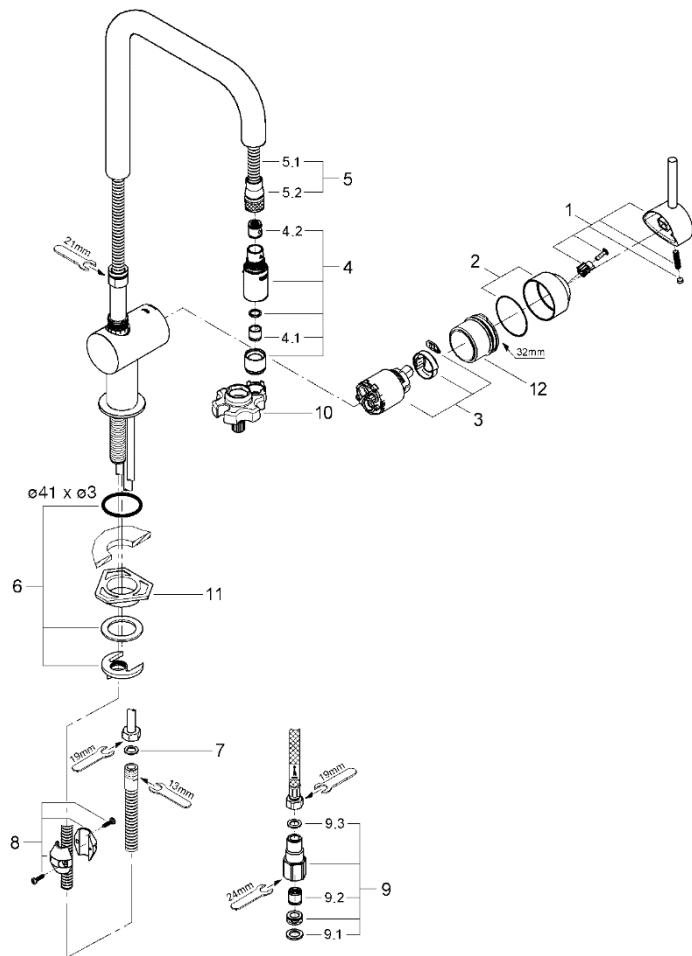

品番	30282000
品名	ミンタ:シングルレバーキッチン混合栓コールドスタート仕様(ヘッド引出タイプ)
販売期間	2016年~2018年12月

図番	名称	品番	価格	旧品番
1	ミンタレバー	46015000	9,600	
2	ミンタ化粧カバー	46025000	4,900	
3	#ミンタCS仕様用セラミックカートリッジ	JP619101	5,600	
4	ZEDRA32297用ノズル	6550600U	9,400	
4.1	シストラ	設定なし		
5.1	3O-Ringキッチンホースパッキン1250mm	JP604700	10,700	
5.1.1	Oリング(0122400U3本セット)	JP010600	900	
5.2	新ゼトラヘッド&ホース接続ナット	0768200U	1,000	
6	Zedra用締付セット	46345000	3,500	
7	M15ホースパッキン	FP-02	500	
8	ホース用おもり	08576240	3,400	GA-24
9	接続アダプター1/2"フレキ管用(12072N002個セット)	JP010800	8,600	
9.1	1/2"スーパーパッキン	FP-01	500	
9.2	逆止弁15MM	DW15	1,100	
9.3	3/8"用スーパーパッキン	FP-10	500	
10	33720(LLプラス)・MINTA3232100J用工具	0874100U	1,900	
11	LL用三角補強板(旧0533400W)	41186900W	2,000	0533400W
12	コールドスタート用カートリッジ止めナット	407029031	2,500	

1) ※印は受注発注品となります。
 2) 輸入製品の特性上予告なく部品の品番や価格・仕様が変更したり廃番になる場合があります。
 3) ご発注時に品切れの部品は、ドイツ本国の在庫状況により受注後4~5ヶ月後の納入になる場合もあります。