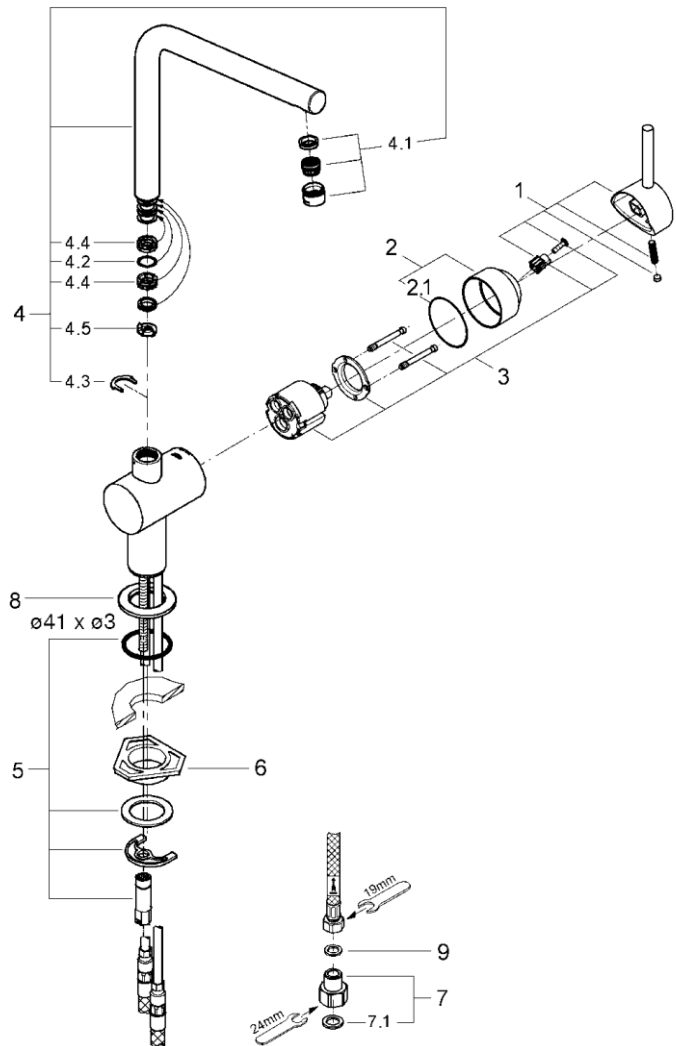

品番	3137500C
品名	ミンタ:シングルレバーキッチン混合栓 寒冷地仕様
販売期間	2014年4月～2016年3月

図番	名称	品番	価格	旧品番
1	ミンタレバー	46015000	9,600	
2	ミンタ化粧カバー	46025000	4,900	
2.1	化粧カバー用Oリング	JP016600	700	02311031
3	セラミックカートリヂ	46048000	11,500	
4	吐水口(節水A)	13348000	19,400	
4.1	エアレーター-M20x1Aタイプ(外ネジ)	64186000	1,800	
4.2	吐水口用Oリング	01285000	600	
4.3	33910用吐水口クリップ	04853000	1,900	
4.4	31002吐水口用ベアリングリング	0225000W	800	
4.5	Minta用吐水口ストップパーリング	JP017600	900	05854031
5	20119用締付セット	46249000	3,300	
6	LL用三角補強板(旧0533400W)	41186900W	2,000	0533400W
7	接続アダプターフレキホース用(120420012個セット)	JP011000	4,300	
7.1	1/2"スーパーパッキン	FP-01	500	
8	32447用化粧プレート	廃番		02271038
9	3/8"用スーパーパッキン	FP-10	500	

注)  
三角補強板はご購入時期により形状が異なりますのでご注意ください。

旧  新 

1) ※印は受注発注品となります。  
 2) 輸入製品の特性上予告なく部品の品番や価格・仕様が変更したり廃番になる場合があります。  
 3) ご発注時に品切れの部品は、ドイツ本国の在庫状況により受注後4～5ヶ月後の納入になる場合もあります。