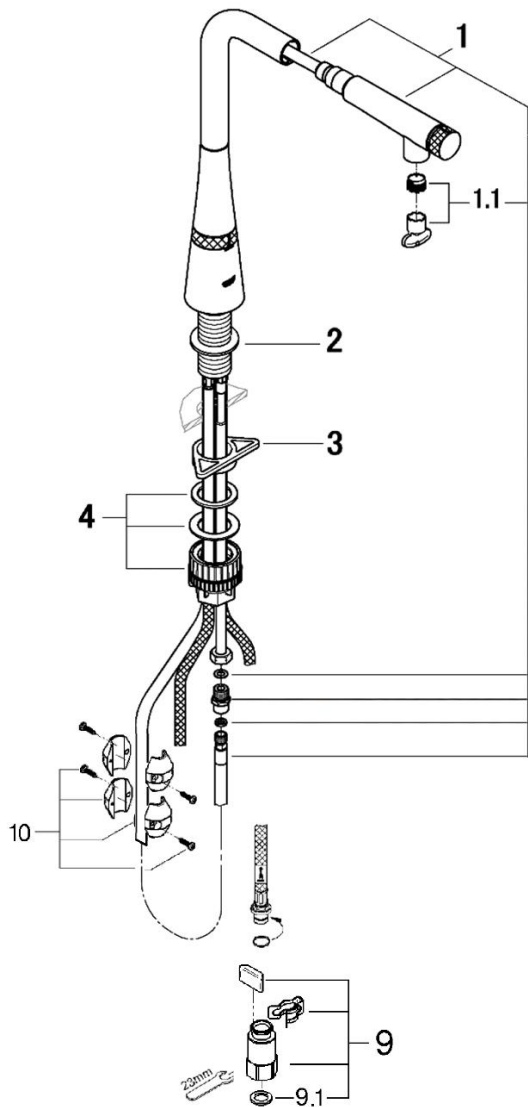

本製品は製販売時期により仕様が異なります。 1/2
交換部品をご購入の際はご注意ください。

2022年販売品

品番	31006_31006K_31023_2625100J
品名	ゼドラスmartコントロール スマートコントロールキッチン混合栓(ヘッド引出タイプ)
販売期間	2022年6月～

図番	名称	品番	価格	旧品番
1	ゼドラスマコンハンドシャワー	※ 48487DC0		
1.1	Atrioキッチン用ストレーナー	48470000	2,600	
2	21090用スポンジ糊付	JPQ30500	800	
3	LL用三角補強板(旧0533400W)	41186900W	2,000	
4	クイックフィックス締付セット	48477000	3,400	
9	ストレーナー付逆止弁	JPK62300	11,000	
9.1	1/2"スーパーパッキン	FP-01	500	
10	シート付おもり	※ A-11843		

【部品1について】

スプレー、ホースのセットです。
スプレーヘッドと引出しホースが接着されています。
ホース、スプレーヘッドを交換の際は、部品1番をご購入下さい。

【部品10について】

販売時期により部品が異なります。
右図の部品は廃番です。
交換の際はA-11843を2個ご使用ください。

旧部品(廃番です)

1) ※印は受注発注品となります。

2) 輸入製品の特性上予告なく部品の品番や価格・仕様が変更したり廃番になる場合があります。

3) ご発注時に品切れの部品は、ドイツ本国の在庫状況により受注後4～5ヶ月後の納入になる場合もあります。

本製品は製販売時期により仕様が異なります。 2/2
交換部品をご購入の際はご注意ください。

2023年販売品

品番	31006_31006K_31023_2625100J
品名	ゼドラスマートコントロール スマートコントロールキッチン混合栓(ヘッド引出タイプ)
販売期間	2022年6月～

図番	名称	品番	価格	旧品番
1	ゼドラスマコンハンドシャワー	※ 48487DC0		
1.1	Atrioキッチン用ストレーナー	48470000	2,600	
2	21090用スポンジ糊付	JPQ30500	800	
3	LL用三角補強板(旧0533400W)	41186900W	2,000	
4	アトリオ2018締付セット	※ 48384000	3,300	
9	ストレーナー付逆止弁	JPK62300	11,000	
9.1	1/2"スーパーパッキン	FP-01	500	
10	シート付おもり	※ A-11843		

【部品1について】

スプレー、ホースのセットです。
スプレーヘッドと引出しホースが接着されています。
ホース、スプレーヘッドを交換の際は、部品1番をご購入下さい。
2023年以降販売の製品は1“ゼドラスマコンノズル+ホースセット”交換時、
同梱されているニップルは不要です。
ニップルを破棄していただき、袋ナットとホースねじ部を接続してください。

【部品10について】

販売時期により部品が異なります。
右図の部品は廃番です。
交換の際はA-11843を2個ご使用ください。