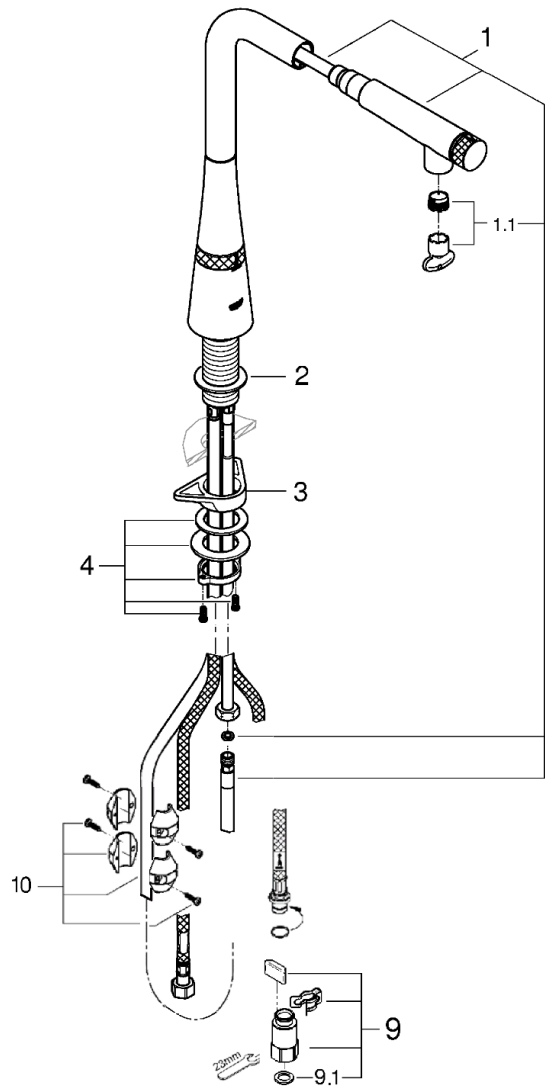

本製品は製販売時期により仕様が異なります。 1/2
交換部品をご購入の際はご注意ください。

2022年販売品

品番	31006_31006K_31023_2625100J
品名	ゼドラスmartコントロール スマートコントロールキッチン混合栓(ヘッド引出タイプ)
販売期間	2022年6月～

図番	名称	品番	価格	旧品番
1	ゼドラスマコンハンドシャワー	※ 48487DC0		
1.1	Atrioキッチン用ストレーナー	48470000	2,600	
2	21090用スポンジ糊付	JPQ30500	800	
3	LL用三角補強板(旧0533400W)	41186900W	2,000	
4	クイックフィックス締付セット	48477000	3,400	
9	ストレーナー付逆止弁	JPK62300	11,000	
9.1	1/2"スーパーパッキン	FP-01	500	
10	シート付おもり	※ A-11843		

【部品1について】

スプレー、ホースのセットです。
スプレーヘッドと引出しホースが接着されています。
ホース、スプレーヘッドを交換の際は、部品1番をご購入下さい。

【部品10について】

販売時期により部品が異なります。
右図の部品は廃番です。
交換の際はA-11843を2個ご使用ください。

旧部品(廃番です)

1) ※印は受注発注品となります。

2) 輸入製品の特性上予告なく部品の品番や価格・仕様が変更したり廃番になる場合があります。

3) ご発注時に品切れの部品は、ドイツ本国の在庫状況により受注後4～5ヶ月後の納入になる場合もあります。

本製品は製販売時期により仕様が異なります。 2/2
交換部品をご購入の際はご注意ください。

2023年販売品

品番	31006_31006K_31023_2625100J
品名	ゼドラスマートコントロール スマートコントロールキッチン混合栓(ヘッド引出タイプ)
販売期間	2022年6月～

図番	名称	品番	価格	旧品番
1	ゼドラスマコンハンドシャワー	※ 48487DC0		
1.1	Atrioキッチン用ストレーナー	48470000	2,600	
2	21090用スポンジ糊付	JPQ30500	800	
3	LL用三角補強板(旧0533400W)	41186900W	2,000	
4	アトリオ2018締付セット	※ 48384000	3,300	
9	ストレーナー付逆止弁	JPK62300	11,000	
9.1	1/2"スーパーパッキン	FP-01	500	
10	シート付おもり	※ A-11843		

【部品1について】

スプレー、ホースのセットです。
スプレーヘッドと引出しホースが接着されています。
ホース、スプレーヘッドを交換の際は、部品1番をご購入下さい。
2023年以降販売の製品は1“ゼドラスマコンノズル+ホースセット”交換時、
同梱されているニップルは不要です。
ニップルを破棄していただき、袋ナットとホースねじ部を接続してください。

【部品10について】

販売時期により部品が異なります。
右図の部品は廃番です。
交換の際はA-11843を2個ご使用ください。