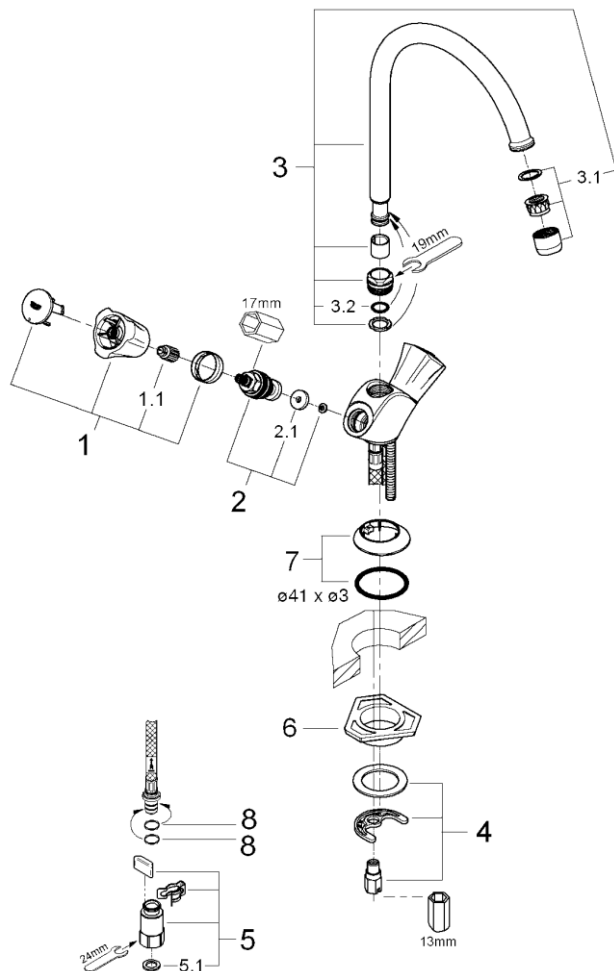

品番	3183110C
品名	コスタ:2ハンドルキッチン混合栓 寒冷地仕様
販売期間	2013年4月～2019年5月

図番	名称	品番	価格	旧品番
1	COSTAハンドル	45994000	3,800	
1.1	ハンドルインサート	05386000	1,000	
2	ヘッドパーツショートスピンドルタイプ(サイズ1/2"用・左回転仕様)	07146000	2,000	
2.1	052911/2ヘッドパーツ平コマパッキ	JPR01100	700	
3	コスタキッチン水栓用自在吐水口	13213000	6,900	
3.1	エアレーター(M22x1内ネジ型)	13928000	1,800	
	エアレーターM22x1マウサータイプ(内ネジ)	13944000	1,800	
3.2	1/2"ヘッドパーツ内リング	01280000	600	
4	20119用締付セット	46249000	3,300	
5	クイックジョイント接続アダプター寒冷地用	JP612201	2,300	
5.1	1/2"スーパーパッキン	FP-01	500	
6	LL用三角補強板(旧0533400W)	41186900W	2,000	0533400W
7	3183110J用化粧プレート	45996000	2,100	
8	ブレードホース接続リング1134300U(1本)	1134300U	600	

注)
三角補強板はご購入時期により形状が異なりますのでご注意ください。

旧

新

1) ※印は受注発注品となります。

2) 輸入製品の特性上予告なく部品の品番や価格・仕様が変わったり廃番になる場合があります。

3) ご発注時に品切れの部品は、ドイツ本国の在庫状況により受注後4～5ヶ月後の納入になる場合もあります。