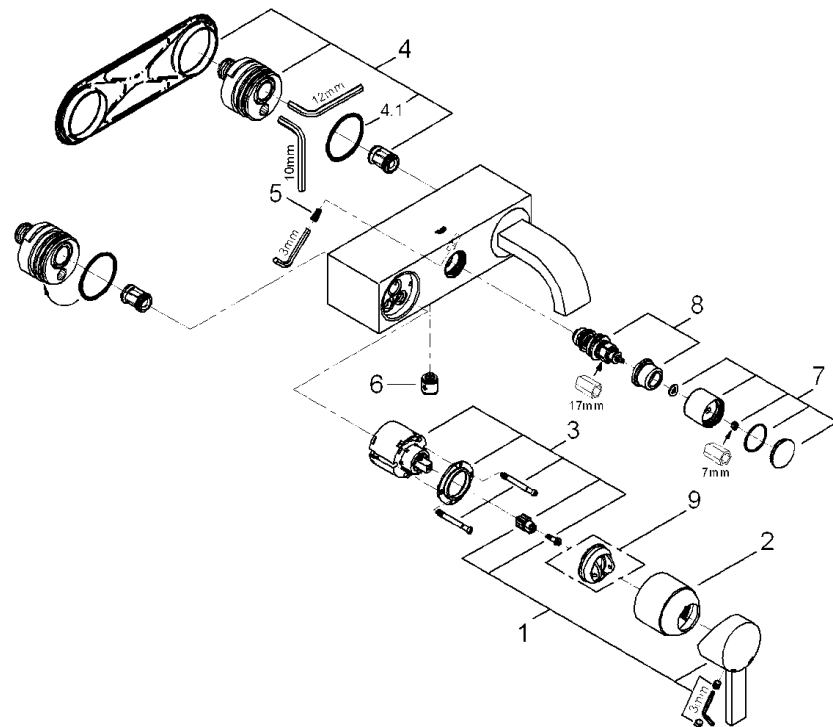

品番	3214800J
品名	アリュール:シングルレバーバス・シャワー混合栓
販売期間	2008年4月～2011年3月

図番	名称	品番	価格	旧品番
1	アリュールレバー	※ 46609000		
2	クアドラ32638用化粧カバー	※ 46584000	3,400	
3	セラミックカートリッジ	46048000	11,500	
4	インレットセット	※ 12088000	30,300	
4.1	35089・35121(19番)用Oリング	00444000	600	
5	TARON33645用止ヒスセット	廃番		46381000
6	逆止弁15MM	DW15	1,100	
7	32148用切換弁ノブ	※ 46585000		
8	34376用切替弁	08915000	8,300	
9	温度リッター	46375000	3,300	