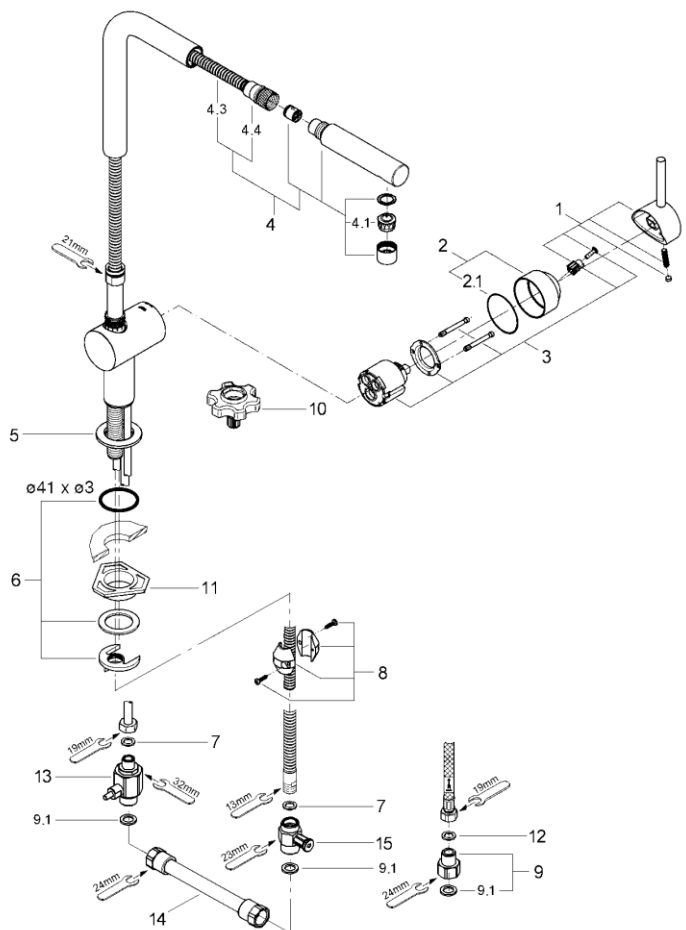

品番	3216800C_3109400C
品名	ミンタ:シングルレバーキッチン混合栓 寒冷地仕様
販売期間	3216800C:2007年4月~2012年3月 3109400C:2012年4月~2016年3月

図番	名称	品番	価格	旧品番
1	ミンタレバー	46015000	9,600	
2	ミンタ化粧カバー	46025000	4,900	
2.1	化粧カバー用Oリング	JP016600	700	02311031
3	セラミックカートリッジ	46048000	11,500	
4	32168用ノズルホースセット	46590000	11,600	
4.1	マウザーB	廃番		401005000
	D型マウザー中身のみ	02.2031.0	1,300	
4.3	ホース1450mm	廃番		
	3O-Ringキッチンホースパッキン1250mm	JP604700	10,700	JP608800
4.4	新ゼドラヘッド&ホース接続ナット	0768200U	1,000	
5	32447用化粧プレート	廃番		02271038
6	Zedra用締付セット	46345000	3,500	
7	M15ホースパッキン	FP-02	500	
8	ホース用おもり	08576240	3,400	GA-24
9	接続アダプターレキホース用(120420012個セット)	JP011000	4,300	
9.1	1/2"スーパーパッキン	FP-01	500	
10	33720(LLプラス)・MINTA3232100J用工具	0874100U	1,900	01616031
11	LL用三角補強板(旧0533400W)	41186900W	2,000	0533400W
12	3/8"用スーパーパッキン	FP-10	500	
13	06369000寒冷地用シャワー逆止弁	JP617900	11,000	
14	寒冷用短ホース	06379000	3,400	
15	1/2"XM15用水抜栓	06383000	8,100	

注)
三角補強板はご購入時期により形状が異なりますのでご注意ください。

旧

新

1) ※印は受注発注品となります。

2) 輸入製品の特性上予告なく部品の品番や価格・仕様が変更したり廃番になる場合があります。

3) ご発注時に品切れの部品は、ドイツ本国の在庫状況により受注後4~5ヶ月後の納入になる場合もあります。