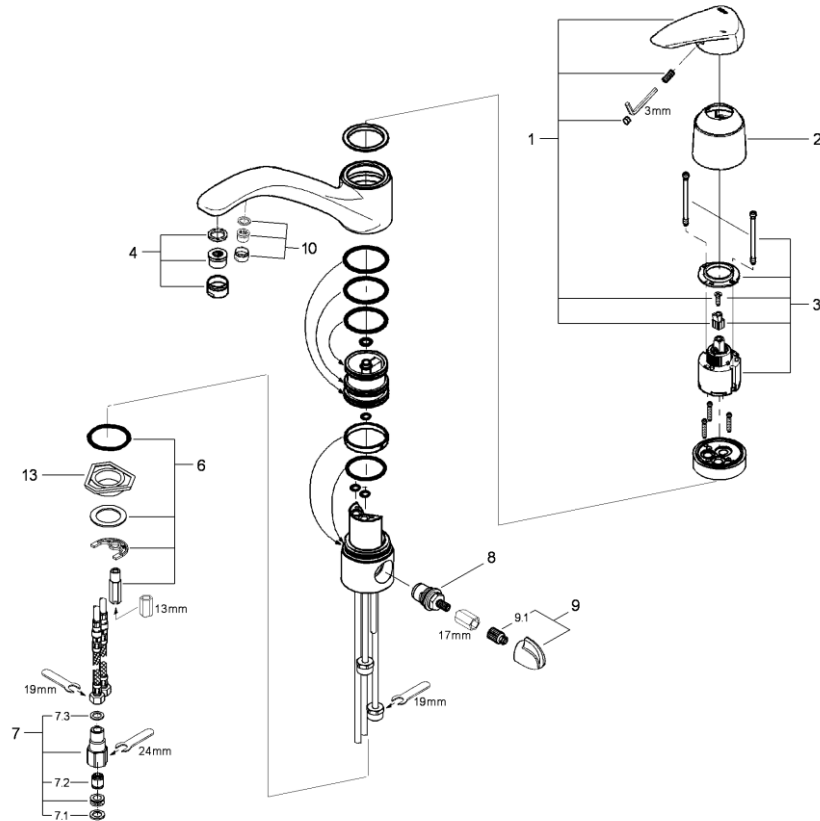

品番	32318_32318001
品名	浄水器用キッチン水栓:浄水器兼用シングルレバーキッチン混合栓
販売期間	32318:2005年4月~2007年3月 32318001:2011年4月~2014年3月

図番	名称	品番	価格	旧品番
1	ユーロディスクレバー	46568000	6,500	
2	32318001用化粧カバー	46601000	3,600	
3	セラミックカートリッジ	46048000	11,500	
4	エアレーターM24x1マウザータイプ(外ネジ)	13941000	1,700	
6	20119用締付セット	46249000	3,300	
6A	812スポンジP糊付	SP-3	700	
7	接続アダプター1/2"フレキ管用(12072N002個セット)	JP010800	8,600	
7.1	1/2"スーパーパッキン	FP-01	500	
7.2	逆止弁15MM	DW15	1,100	
7.3	3/8"用スーパーパッキン	FP-10	500	
8	JP592700用セラミックヘッドパーツ	06713440	9,600	46318000
9	32318001用ハンドル	46450000	3,600	
9.1	ハンドルインサート	05386000	1,000	
10	32318用エアレーター	廃番		13947040
13	LL用三角補強板(旧0533400W)	41186900W	2,000	0533400W

1) ※印は受注発注品となります。
 2) 輸入製品の特性上予告なく部品の品番や価格・仕様が変更したり廃番になる場合があります。
 3) ご発注時に品切れの部品は、ドイツ本国の在庫状況により受注後4~5ヶ月後の納入になる場合もあります。