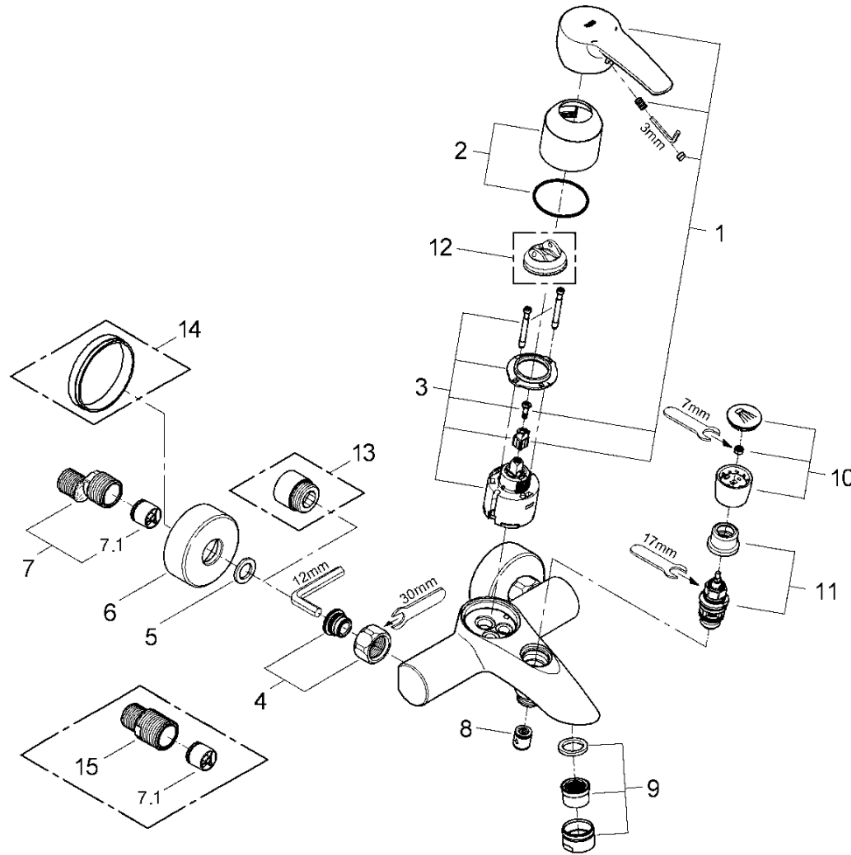

品番	32360101
品名	ユーロスタイル:シングルレバーバス・シャワー混合栓
販売期間	2007年4月～2008年3月

図番	名称	品番	価格	旧品番
1	ユーロスタイルレバーセット	46577000	7,000	
2	化粧カバー	廃番		46578000
3	セラミックカートリッジ	46048000	11,500	
4	53袋ナットニップル	45044000	5,100	
5	3/4"インレットパッキン	0138600U	500	
6	ESSENCE3362410J用フランジ	※ 10777038	2,700	
7	12043000(F21CV)用本体	01932000	5,000	
7.1	逆止弁20MM	DW20	2,000	
8	逆止弁15MM	DW15	1,100	
9	エアレーターM28x1マウザー-Cタイプ(外ネジ)	13927000	3,000	
	エアレーターM28x1マウザー-Dタイプ(外ネジ)	13939000	3,000	
10	ユーロディスク切替ノブ	07526000	2,200	
11	34376用切替弁	08915000	8,300	
12	46048用リミッター	46308000	2,300	
13	25323用エクステンション2個入	※ 0713000M	13,100	
14	ワン座延長リング	JPX01300	7,800	
15	ストレートユニオン45mm	JPX00700	3,500	