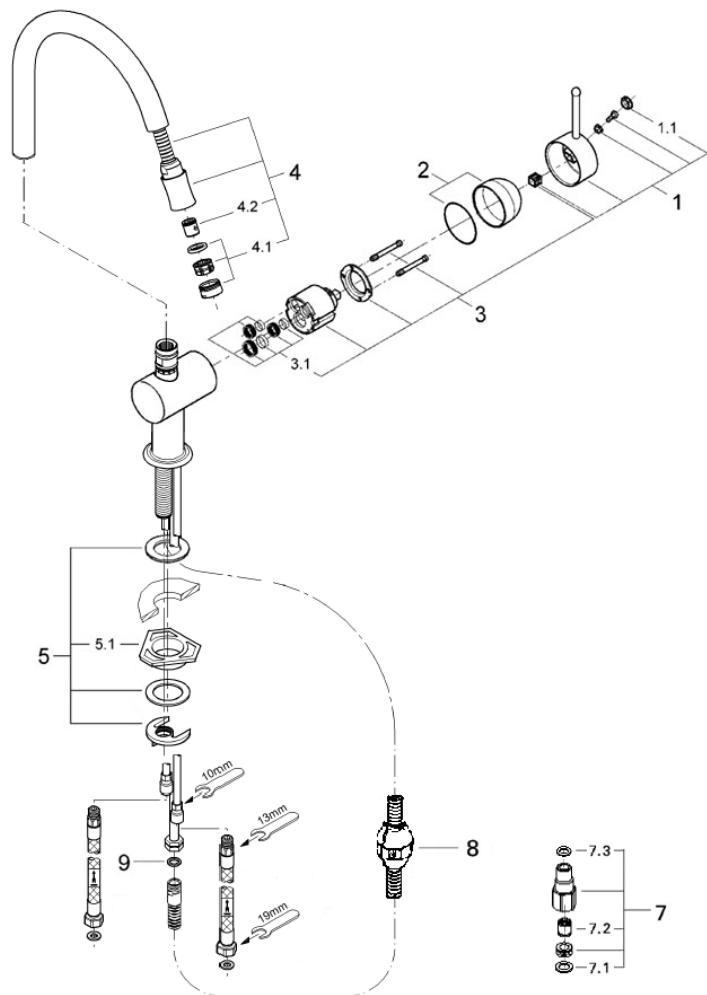

品番	32447
品名	ミンタ:シングルレバーキッチン混合栓
販売期間	2003年4月～2007年3月

図番	名称	品番	価格	旧品番
1	MINTAレバーセット	廃番		46517000
1.1	MINTA32447用レバーキャップ	廃番		09326000
2	33112用カバーキャップ	46242000	3,600	
	化粧カバー用Oリング	JP016600	700	02311031
3	セラミックカートリッジ	46048000	11,500	
3.1	シールセット	廃番		46209-1
4	MINTA32447用	46519000	11,300	
4.1	エアレーター-M24x1マウザータイプ(外ネジ)	13941000	1,700	
4.2	逆止弁15MM	DW15	1,100	
5	締付セット	廃番		46524000
5.1	LL用三角補強板(旧0533400W)	41186900W	2,000	
7	接続アダプター-1/2"フレキ管用(12072N002個セット)	JP010800	8,600	
7.1	1/2"スーパーパッキン	FP-01	500	
7.2	逆止弁15MM	DW15	1,100	
7.3	3/8"用スーパーパッキン	FP-10	500	
8	ホース用おもり	08576240	3,400	
9	M15ホースパッキン	FP-02	500	

注)  
三角補強板はご購入時期により形状が異なりますのでご注意ください。

1) ※印は受注発注品となります。  
2) 輸入製品の特性上予告なく部品の品番や価格・仕様が変更したり廃番になる場合があります。  
3) ご発注時に品切れの部品は、ドイツ本国の在庫状況により受注後4～5ヶ月後の納入になる場合もあります。