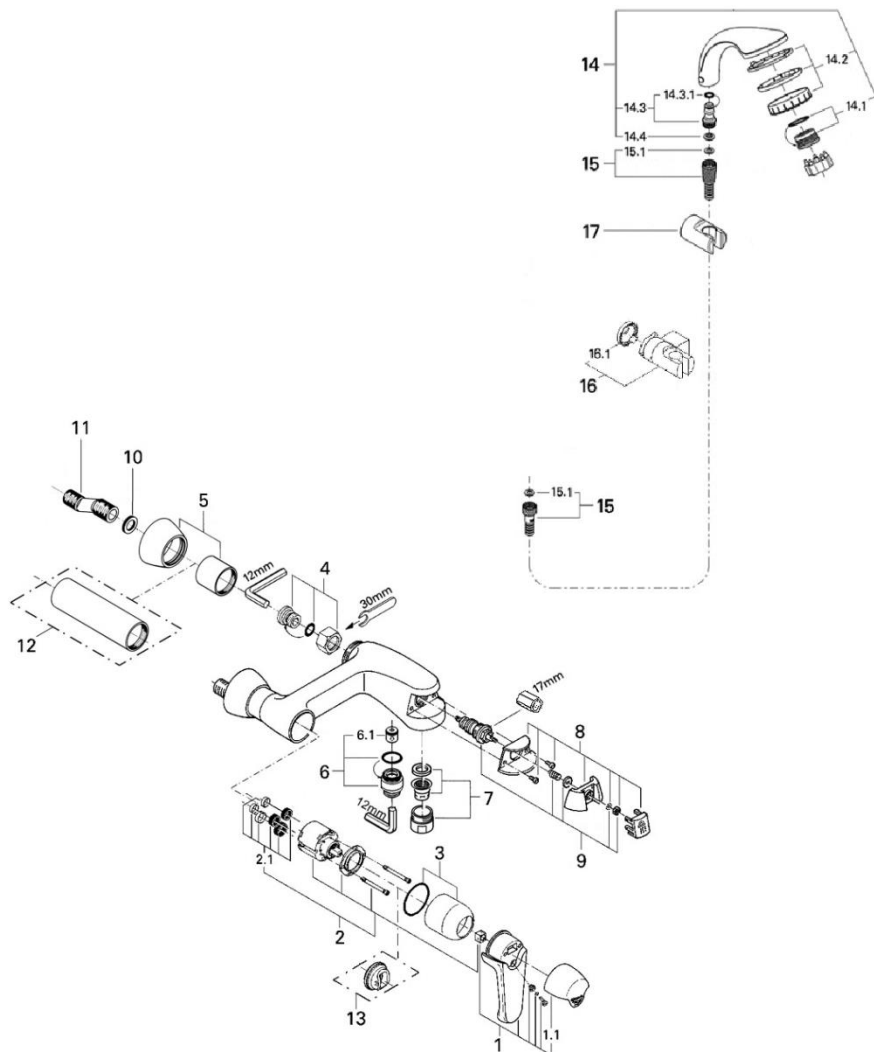

品番	33496
品名	ユーロウイング:シングルレバーバス・シャワー混合栓
販売期間	1994年4月～2007年3月

図番	名称	品番	価格	旧品番
1	入カユ-ウイングレバー	廃番		46125000
1.1	ウイングK洗面キャブ	廃番		46126000
2	セラミックカートリヂ	46048000	11,500	
2.1	シールセット	廃番		46209-1
3	33112用カバーキャブ	46242000	3,600	
4	53袋ナツトニツプル	45044000	5,100	
5	ユ-ロプラス・ウイング用化粧プレート	45060000	5,800	
6	弁座ニツプル	廃番		46188000
6.1	逆止弁15MM	DW15	1,100	
7	エアレーターM28x1マウザ-Dタイプ(外ネジ)	13939000	3,000	
8	33470用押ボタン	46106000	5,100	
9	33470用ダイバタ	46107000	7,600	
10	3/4"インレットパッキン(O138600U2個セット)	JP011100	700	
11	12043000(F21CV)用本体	01932000	5,000	
12	旧Eプラス・ウイング用エクステンション	廃番		01693000
13	46048用リミッター	46308000	2,300	
14	ハルセータシャワーヘッド	廃番		28176000
14.1	新シャワ散水板固定	45656XX0	6,300	
14.2	28176用散水板	廃番		45657000
14.3	新シャワヘッドニツプル	28635XX0	1,800	
14.4	Oリング(O122400U3本セット)	JP010600	900	
15	メタルシャワーホ-ス1750mm	2816500J	14,800	
15.1	NBR1/2"シャワーホ-スパッキン	01389R00	500	
16	角度可変フック	28623000	12,400	
16.1	スライドバーキャブ	45652P00	2,300	
17	シャワー固定フック	28622000	4,400	

1) ※印は受注発注品となります。

2) 輸入製品の特性上予告なく部品の品番や価格・仕様が変更したり廃番になる場合があります。

3) ご発注時に品切れの部品は、ドイツ本国の在庫状況により受注後4～5ヶ月後の納入になる場合もあります。