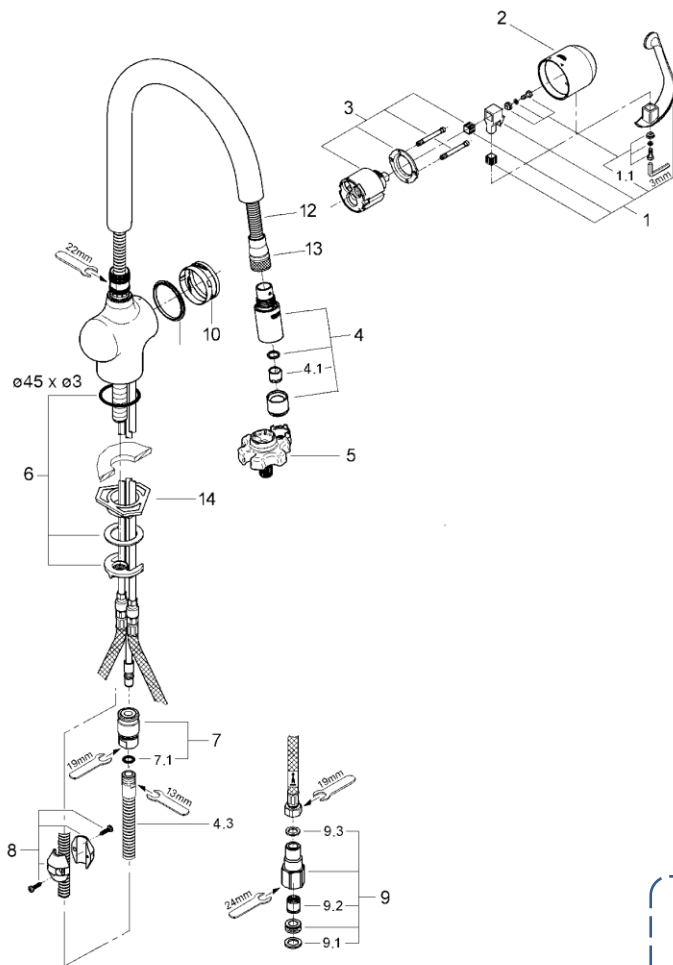

品番	33744001
品名	ゼドラ:シングルレバーキッチン混合栓
販売期間	2007年4月～2010年3月

図番	名称	品番	価格	旧品番
1	LLプラスレバーセット	廃番		
1.1	ZEDRAスクリューセット	46310000	3,400	
2	LLプラススリーブ	廃番		
3	セラミックカートリッジ	46048000	11,500	
4	ZEDRA32297用ノズル	6550600U	9,400	
4.1	シストラ	設定なし		
5	33720(LLプラス)・MINTA3232100J用工具	0874100U	1,900	
6	Zedra用締付セット	46345000	3,500	
7	LLプラス金属製カップリング*	1095900U	7,000	
7.1	カップリング用Oリング	JP016100	800	00575031
8	ホース用おもり	08576240	3,400	GA-24
9	接続アダプター1/2"フレキ管用(12072N002個セット)	JP010800	8,600	
9.1	1/2"スーパーパッキン	FP-01	500	
9.2	逆止弁15MM	DW15	1,100	
9.3	3/8"用スーパーパッキン	FP-10	500	
10	ゼドラLLプラス用ガイドリングセット	46632V00	4,400	
11	33720用スムースリング*	廃番		04954V00
12	キッチン用メタルホース1500mm	JP604800	11,900	
	3O-Ringキッチンホースパッキン1250mm	JP604700	10,700	
	Oリング(0122400U3本セット)	JP010600	900	
13	新ゼドラヘッド&ホース接続ナット	0768200U	1,000	
14	LL用三角補強板(旧0533400W)	41186900W	2,000	

注)
三角補強板はご購入時期により形状が異なりますのでご注意ください。

旧

新

キッチンホース用のOリング

JP010600

(Oリング(0122400U3本セット))

1) ※印は受注発注品となります。

2) 輸入製品の特性上予告なく部品の品番や価格・仕様が変更したり廃番になる場合があります。