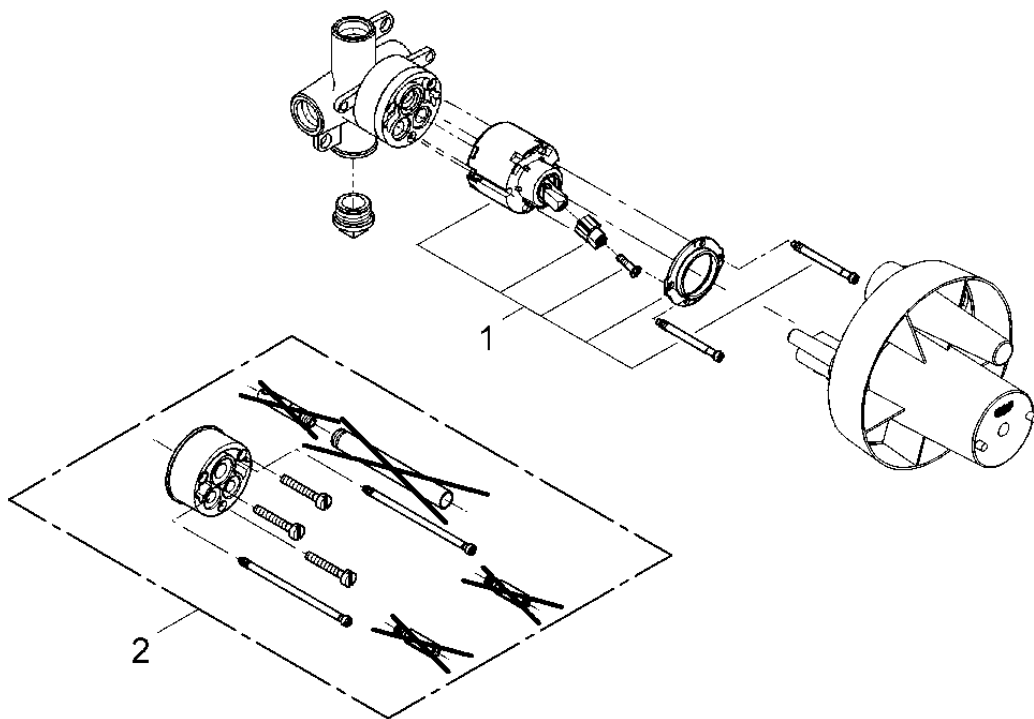

品番	3396200J
品名	埋込本体部:シングルレバー埋込混合栓埋込本体部 1/2"
販売期間	

図番	名称	品番	価格	旧品番
1	セラミックカートリッジ	46048000	11,500	
2	シングルレバー埋込用エクステンション	※ 46191000	29,500	

1) ※印は受注発注品となります。

2) 輸入製品の特性上予告なく部品の品番や価格・仕様が変更したり廃番になる場合があります。

3) ご発注時に品切れの部品は、ドイツ本国の在庫状況により受注後4～5ヶ月後の納入になる場合もあります。